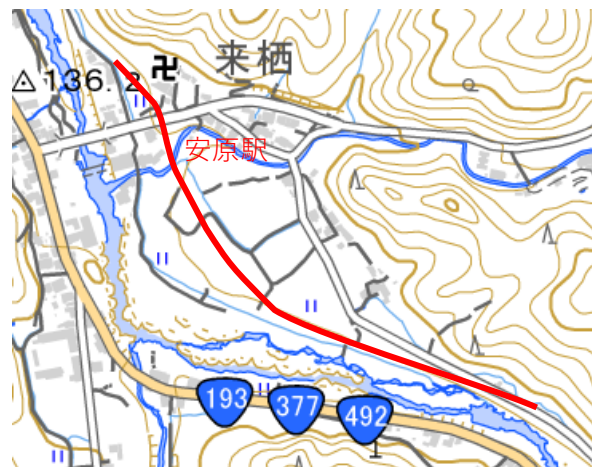

# 塩江線跡と道路と大きく離れている所の線路の位置

川東駅付近

関駅付近

岩部駅付近

安原駅付近

岩崎駅付近