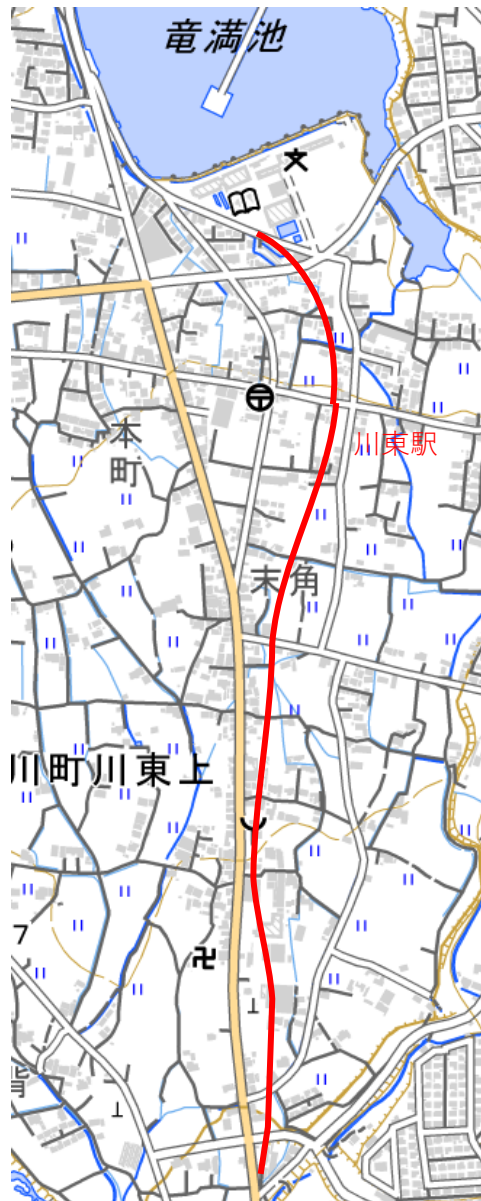

# 塩江線跡と道路と大きく離れている所の線路の位置

川東駅付近

関駅付近

岩部駅付近

安原駅付近

岩崎駅付近