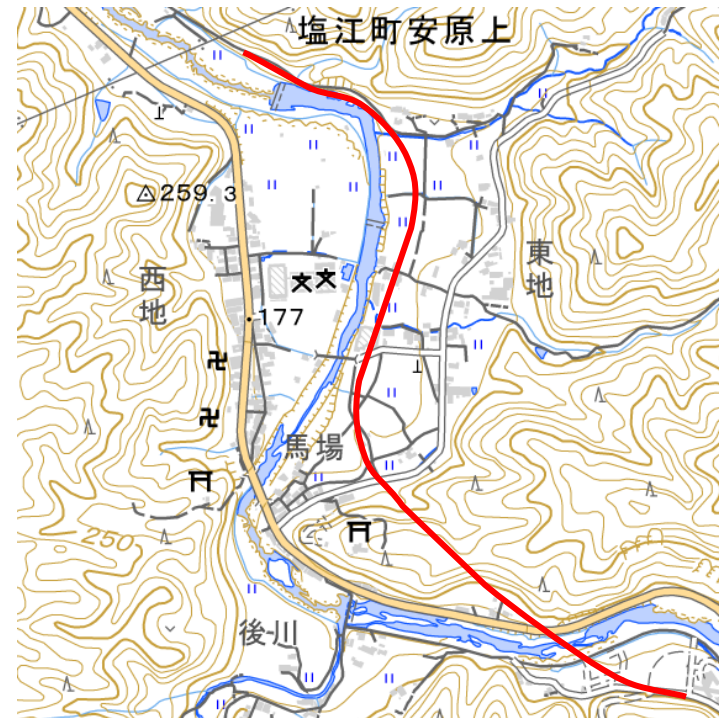

# 塩江線跡と道路と大きく離れている所の線路の位置

川東駅付近

関駅付近

岩部駅付近

安原駅付近

岩崎駅付近