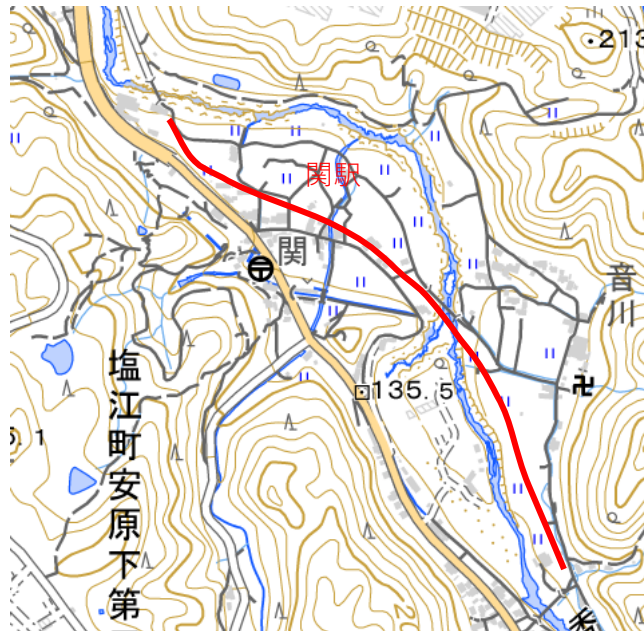

# 塩江線跡と道路と大きく離れている所の線路の位置

川東駅付近

関駅付近

岩部駅付近

安原駅付近

岩崎駅付近