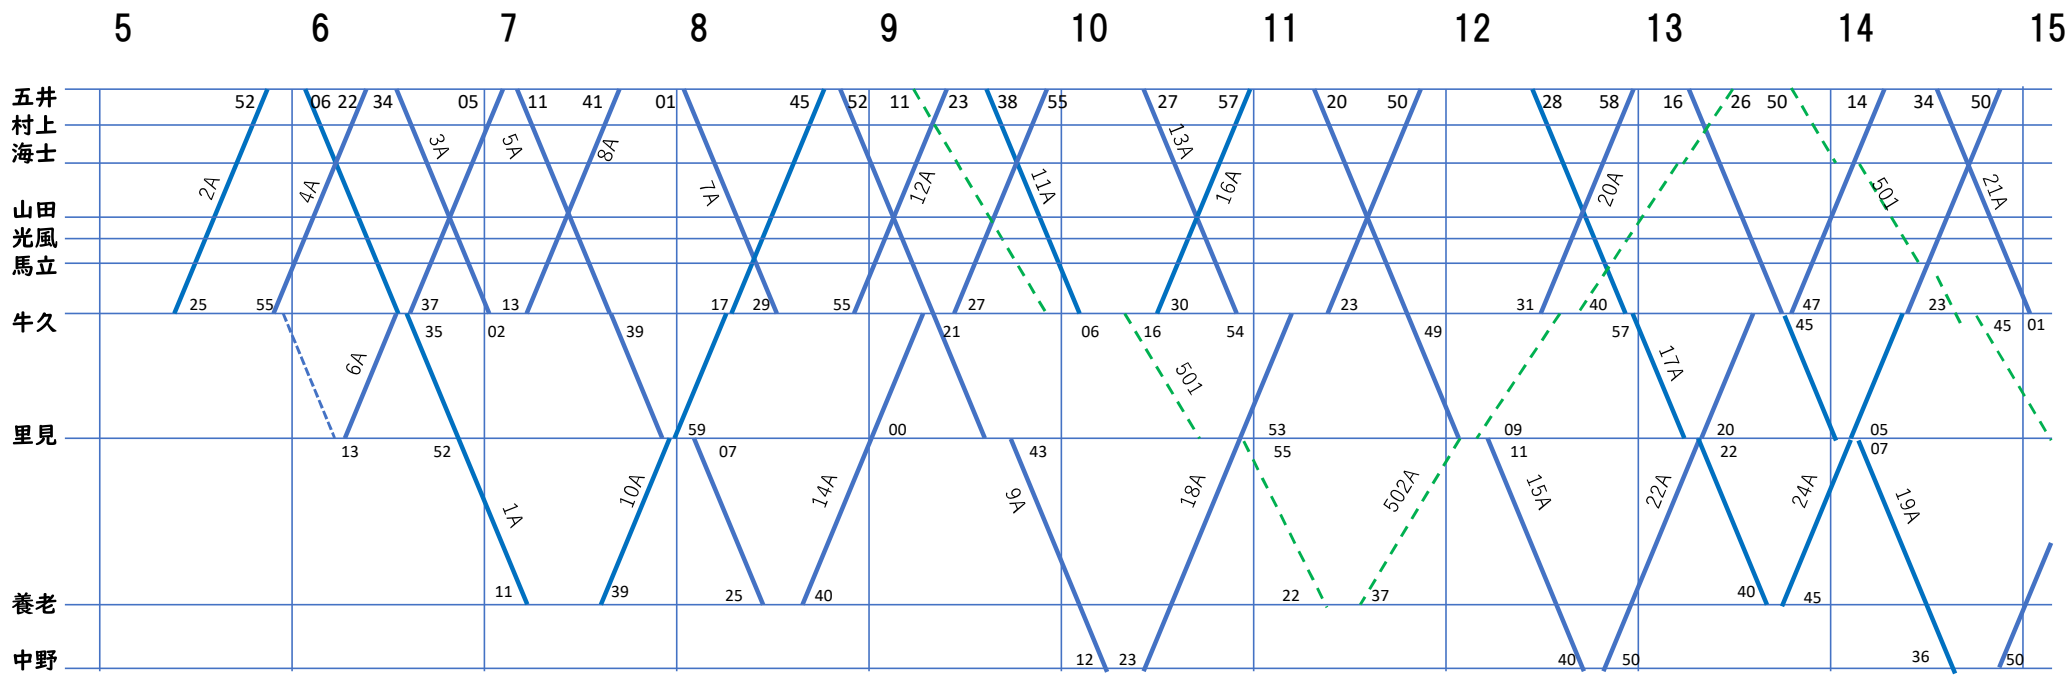

小湊鉄道 運行表 (平日)

令和4年10月現在

電鉄倶楽部 作成

10月17日(火)~21日(金)現地調査

**小湊鉄道
運行表
(休日)**
令和4年10月現在