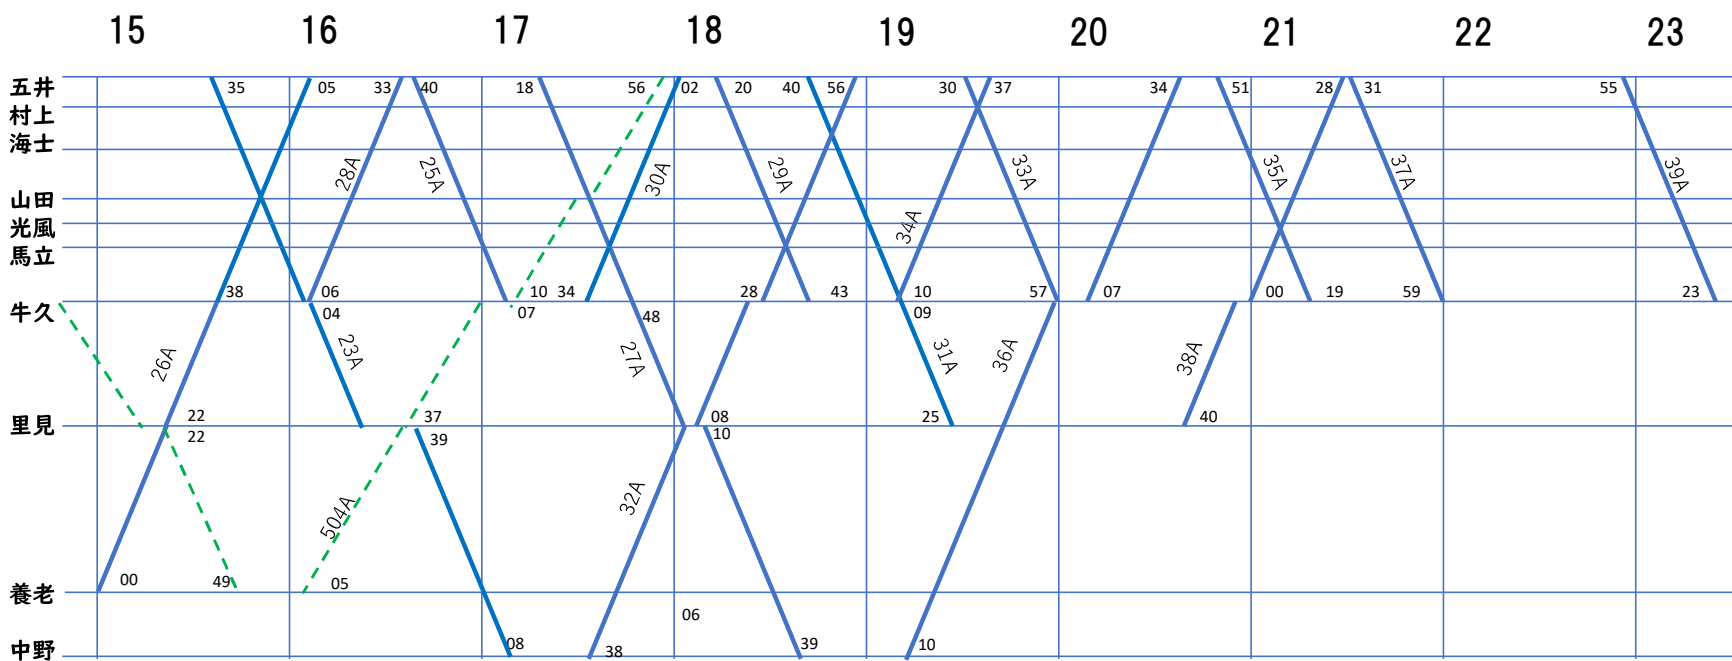

小湊鉄道 運行表 (平日)

令和4年10月現在

電鉄倶楽部 作成

10月17日(火)~21日(金)現地調査

**小湊鉄道
運行表
(休日)**
令和4年10月現在