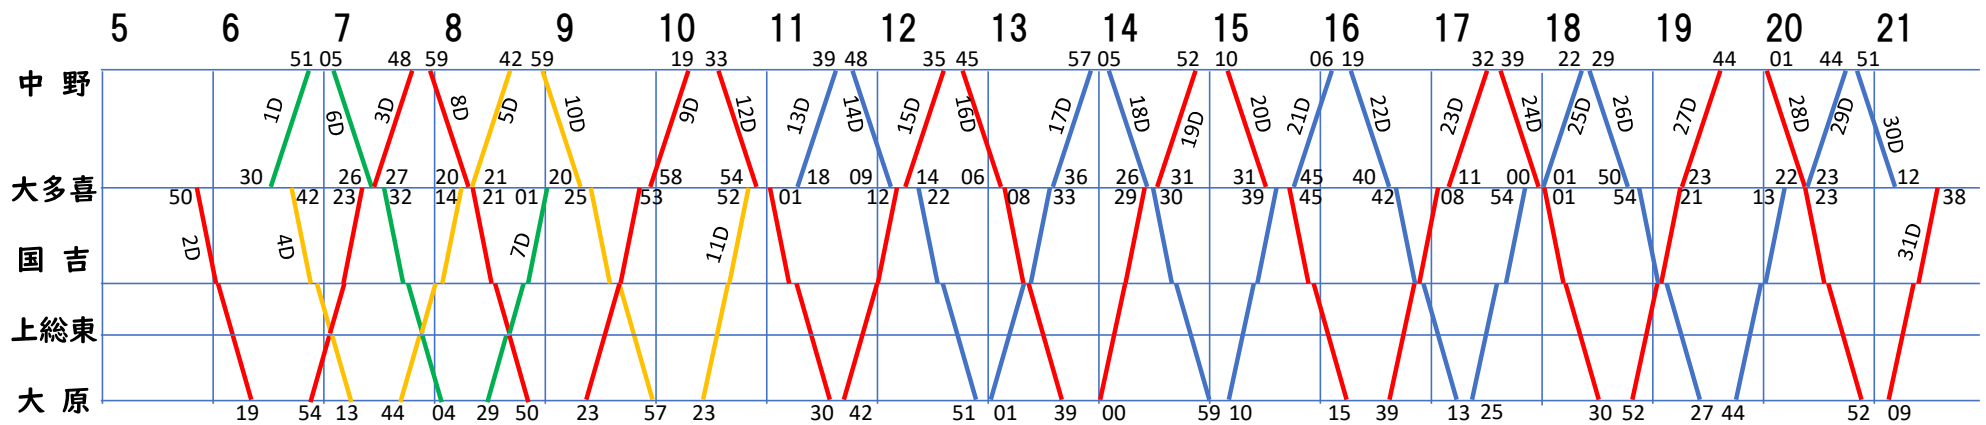

平日

休日

いすみ鉄道  
運用表

令和5年1月現在

電鉄倶楽部 作成