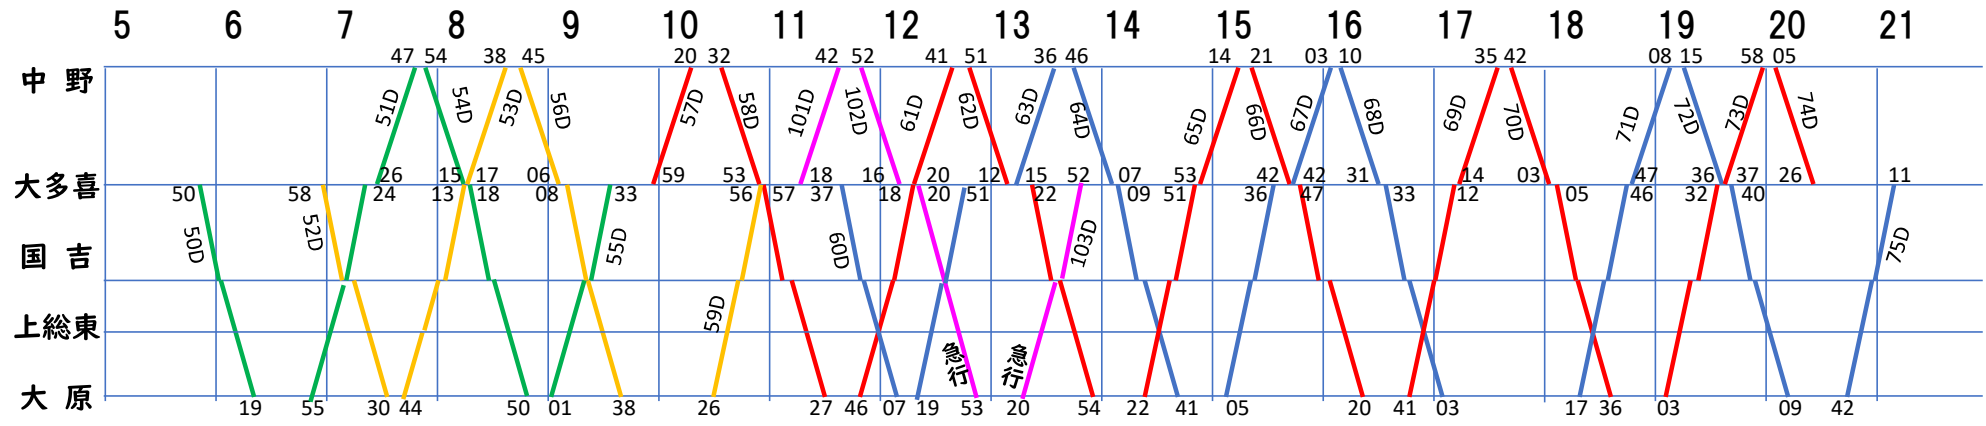

平日

休日

いすみ鉄道  
運用表

令和5年1月現在

電鉄倶楽部 作成