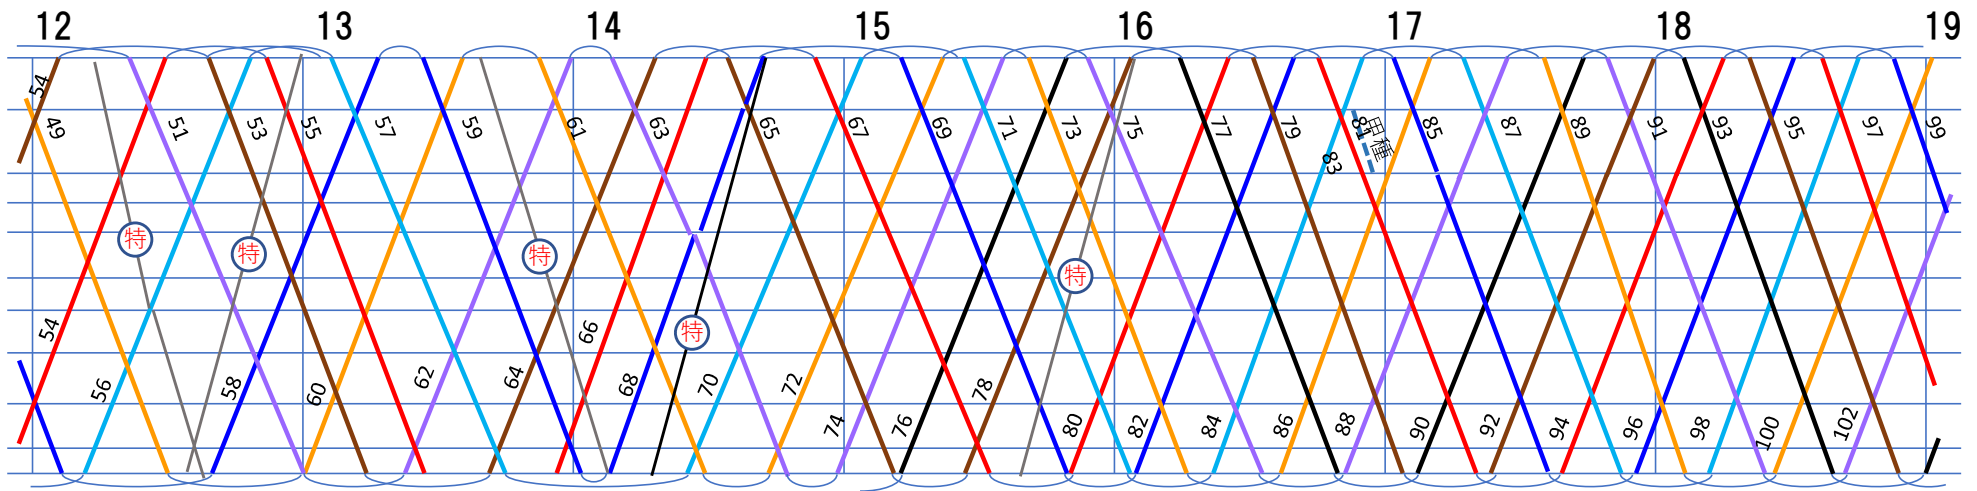

三島町
大仁
田原
長岡
大仁
大郷
牧之
修善寺

三島町
大仁
田原
長岡
大仁
大郷
牧之
修善寺

三島町
大仁
田原
長岡
大仁
大郷
牧之
修善寺

駿豆線 運用表

令和5年3月現在