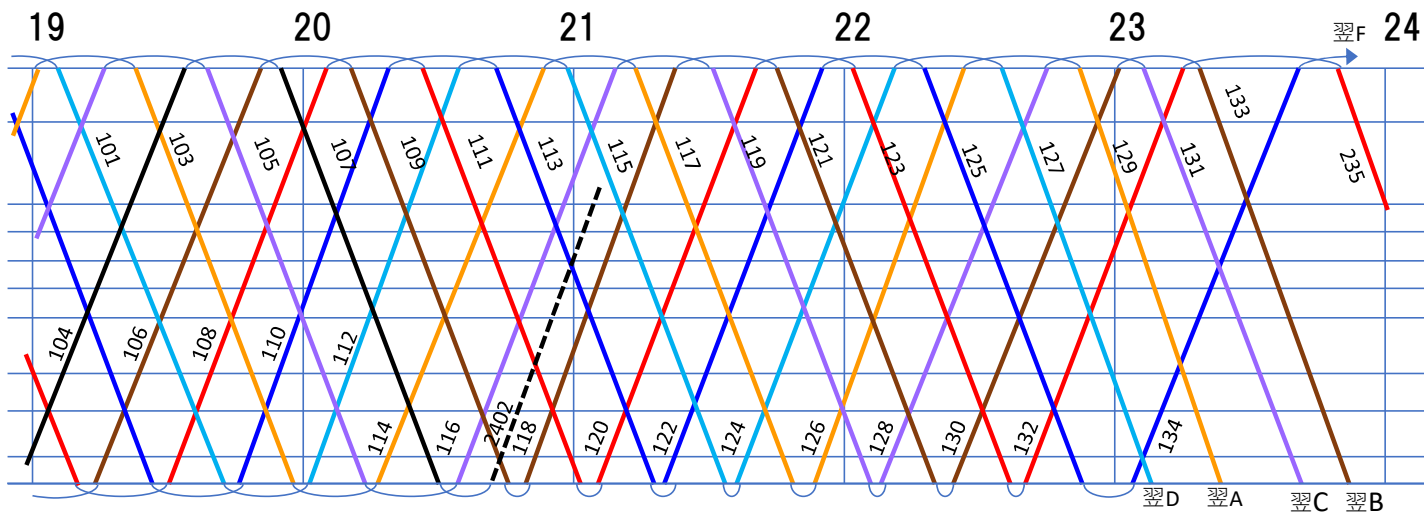

三島町
大仁
田原
長岡
大仁
大郷
牧之
修善寺

三島町
大仁
田原
長岡
大仁
大郷
牧之
修善寺

三島町
大仁
田原
長岡
大仁
大郷
牧之
修善寺

駿豆線 運用表

令和5年3月現在