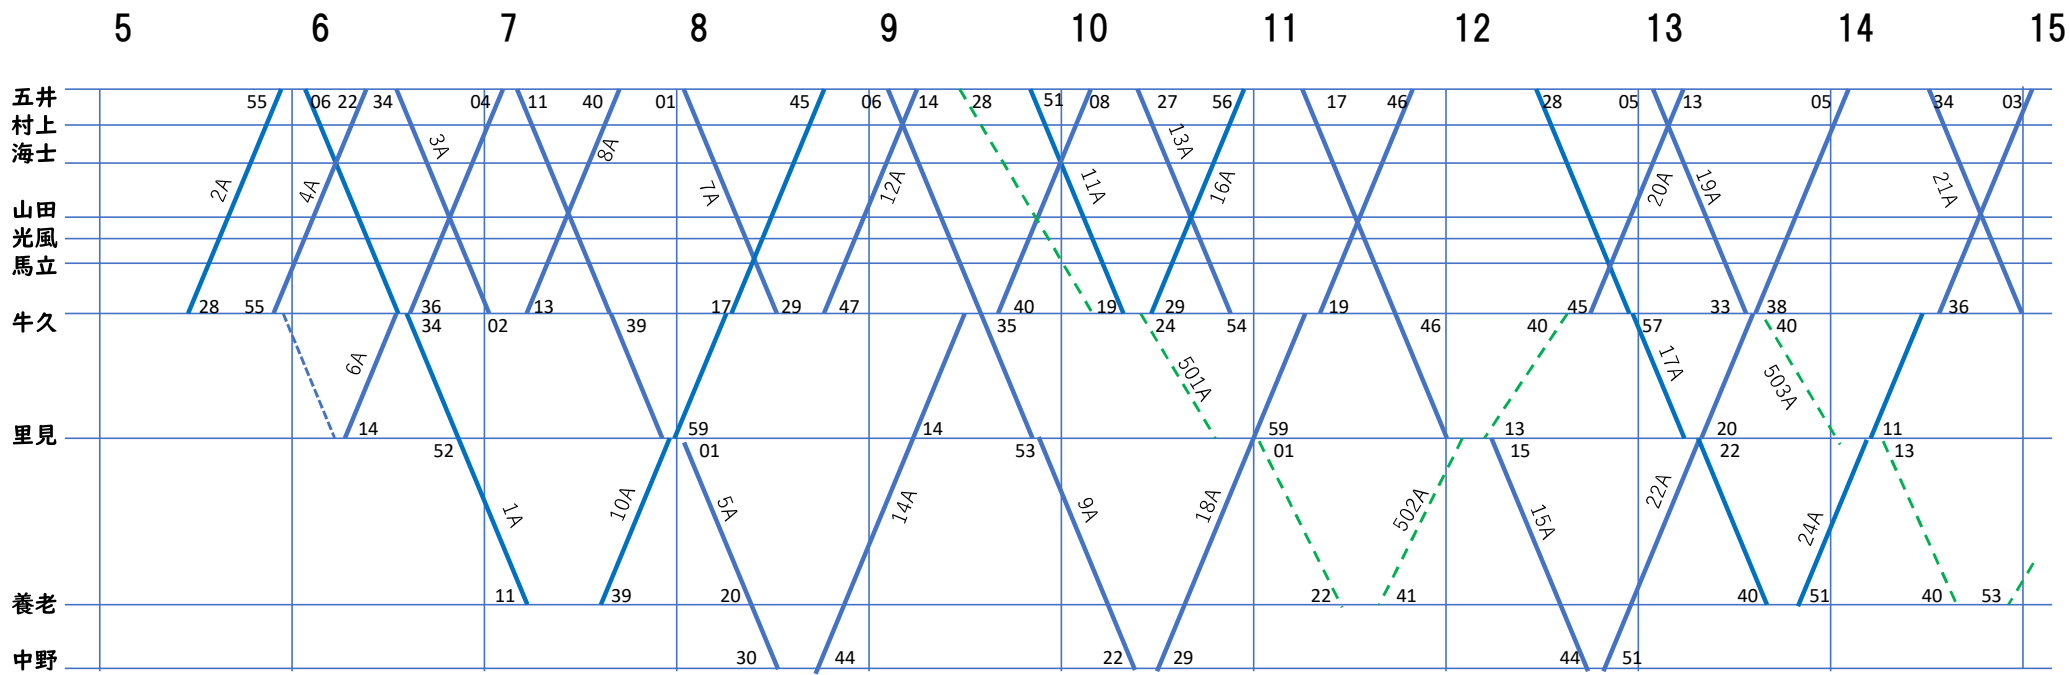

**小湊鉄道
運行表
(平日)**
令和5年3月現在

小湊鉄道
 運行表
 (休日)
 令和5年3月現在