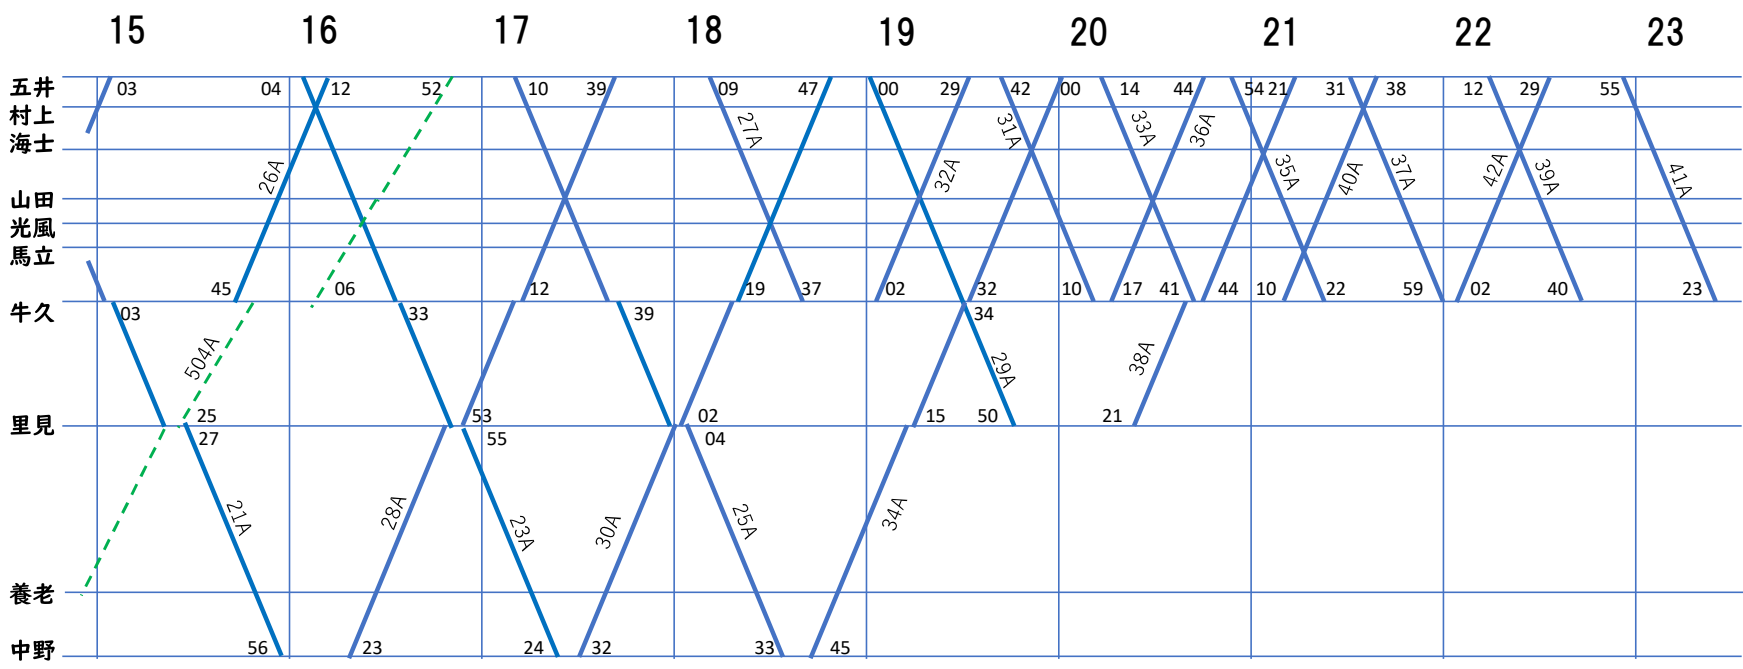

**小湊鉄道
運行表
(平日)**
令和5年3月現在

小湊鉄道
 運行表
 (休日)
 令和5年3月現在