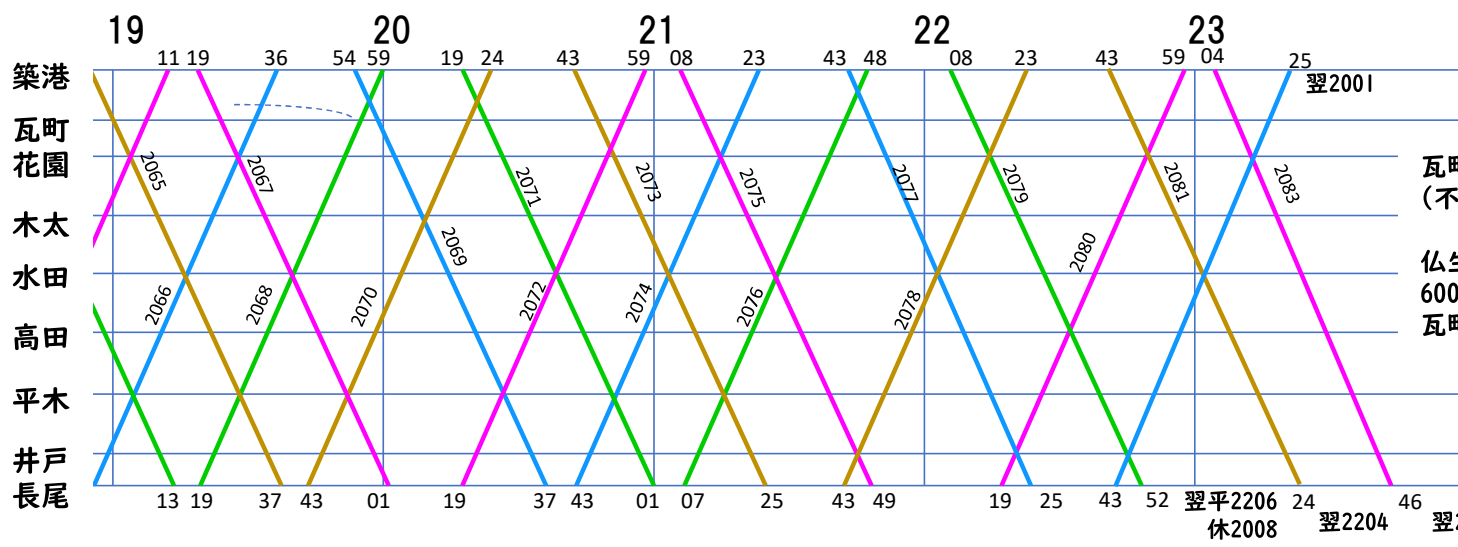

瓦町にて車両交換あり
(不定期、3番線縦列停車)

仏生山回送
600形検査日(4日毎)は
瓦町10:42

調査継続中

琴電長尾線 見たまま運用表 (平日)

令和5年3月改正
令和5年3月~12月 現地調査
電鉄倶楽部

瓦町にて車両交換あり
(不定期、3番線縦列停車)

仏生山回送
600形検査日(4日毎)は
瓦町10:42

琴電長尾線 見たまま運用表 (休日)

令和5年3月改正

電鉄倶楽部