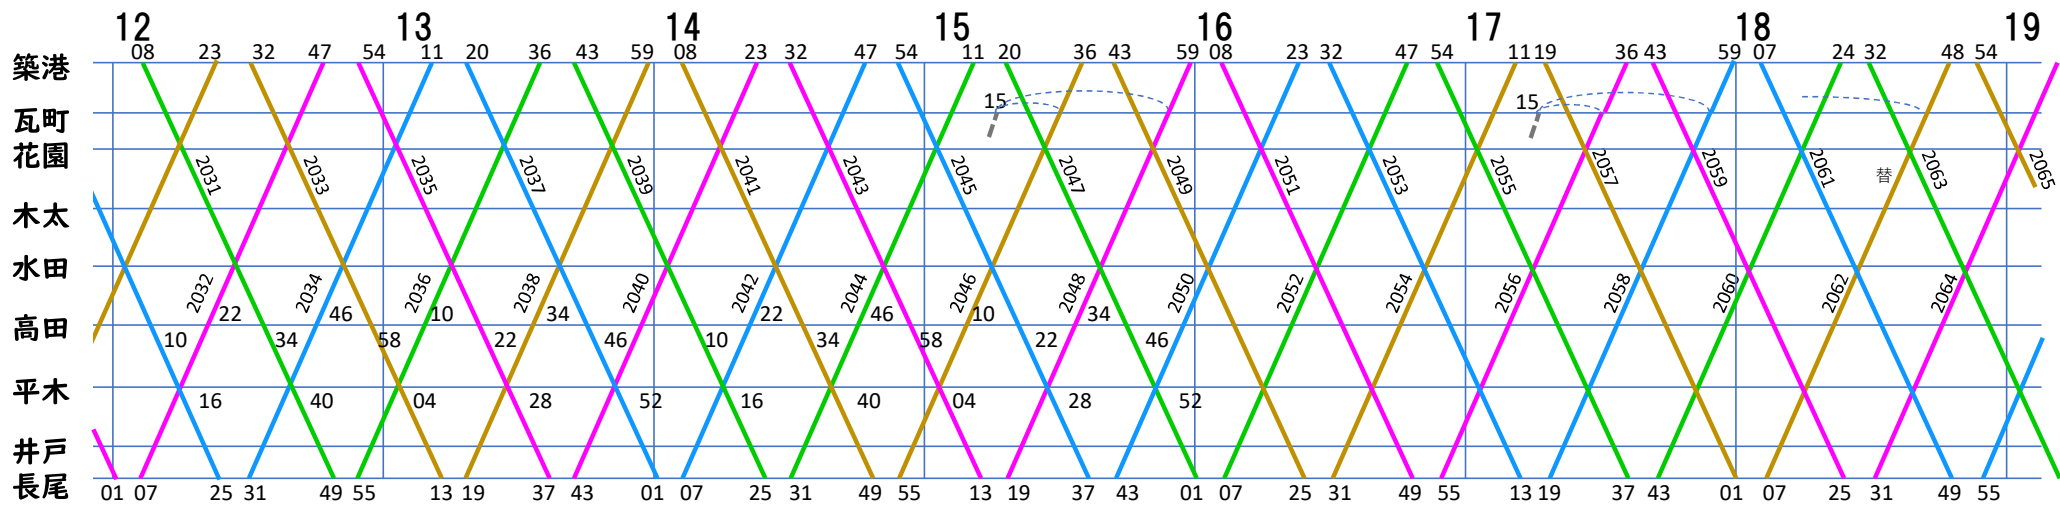

瓦町にて車両交換あり
(不定期、3番線縦列停車)

仏生山回送
600形検査日(4日毎)は
瓦町10:42

調査継続中

琴電長尾線 見たまま運用表 (平日)

令和5年3月改正
令和5年3月~12月 現地調査
電鉄倶楽部

瓦町にて車両交換あり
(不定期、3番線縦列停車)

仏生山回送
600形検査日(4日毎)は
瓦町10:42

琴電長尾線 見たまま運用表 (休日)

令和5年3月改正

電鉄倶楽部