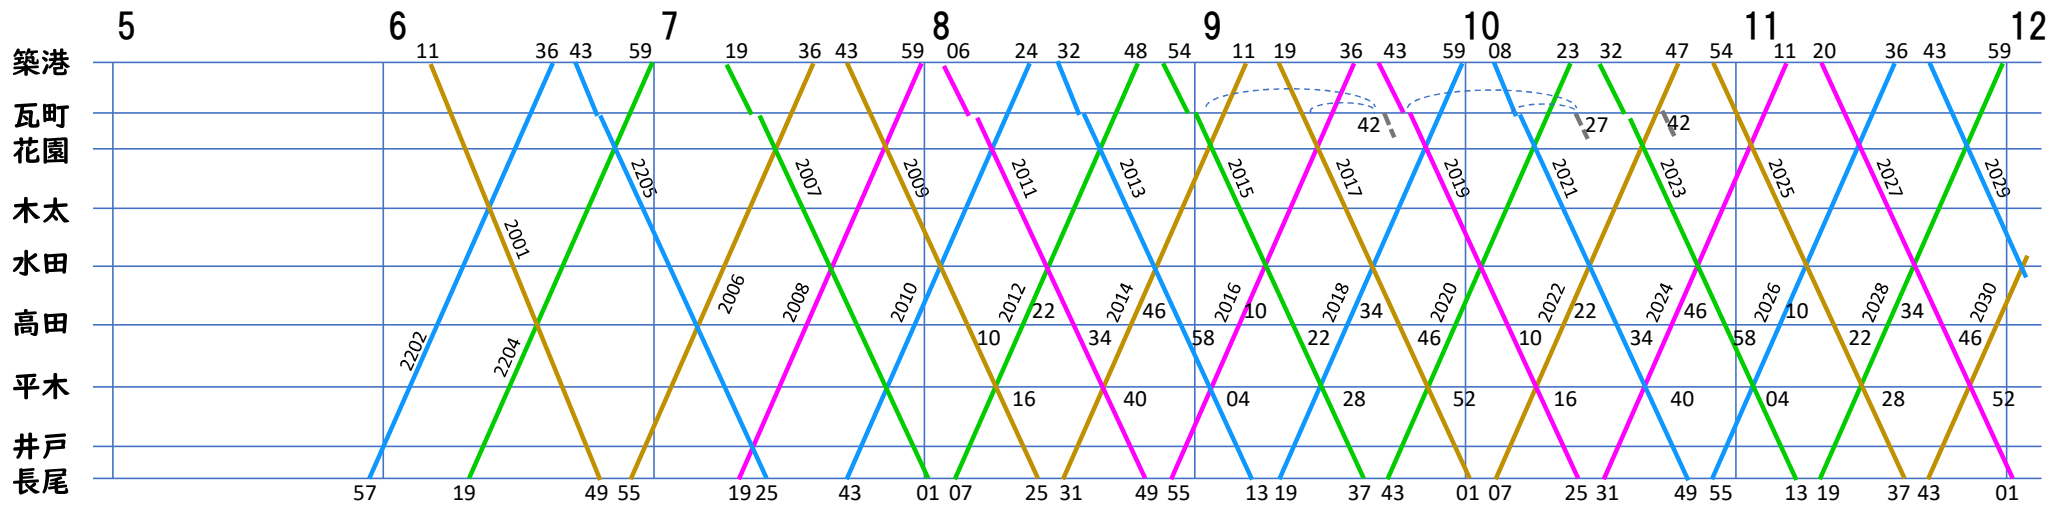

瓦町にて車両交換あり
(不定期、3番線縦列停車)

仏生山回送
600形検査日(4日毎)は
瓦町10:42

調査継続中

琴電長尾線 見たまま運用表 (平日)

令和5年3月改正
令和5年3月~12月 現地調査
電鉄倶楽部

瓦町にて車両交換あり
(不定期、3番線縦列停車)

仏生山回送
600形検査日(4日毎)は
瓦町10:42

琴電長尾線 見たまま運用表 (休日)