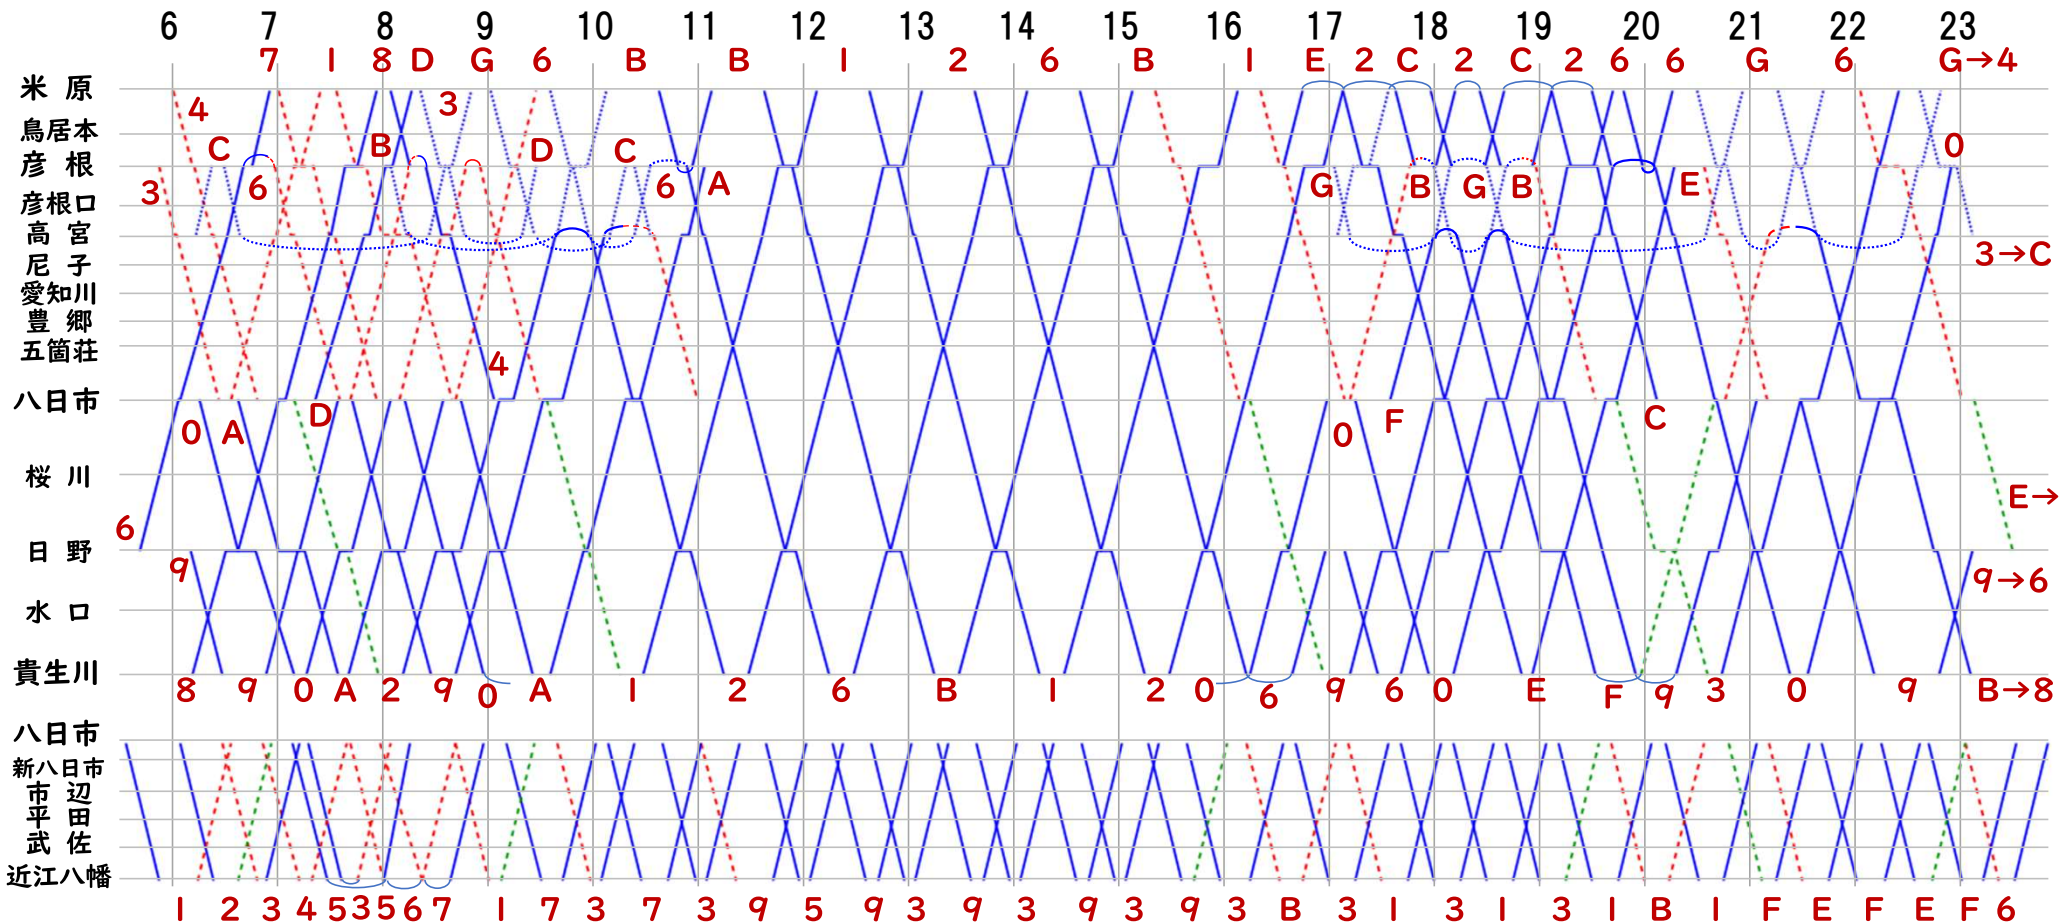

近江鉄道運行図(平日)

- - - 八幡～貴生川方面
- - - 八幡～米原方面
- ⋯⋯⋯ 多賀～米原方面

令和5年9月現在

123とかABCは勝手につけた整理番号です

近江鉄道運行図 (休日)

- 八幡～貴生川方面
- 八幡～米原方面
- ... 多賀～米原方面

令和5年9月現在

123とかABCは勝手につけた整理番号です