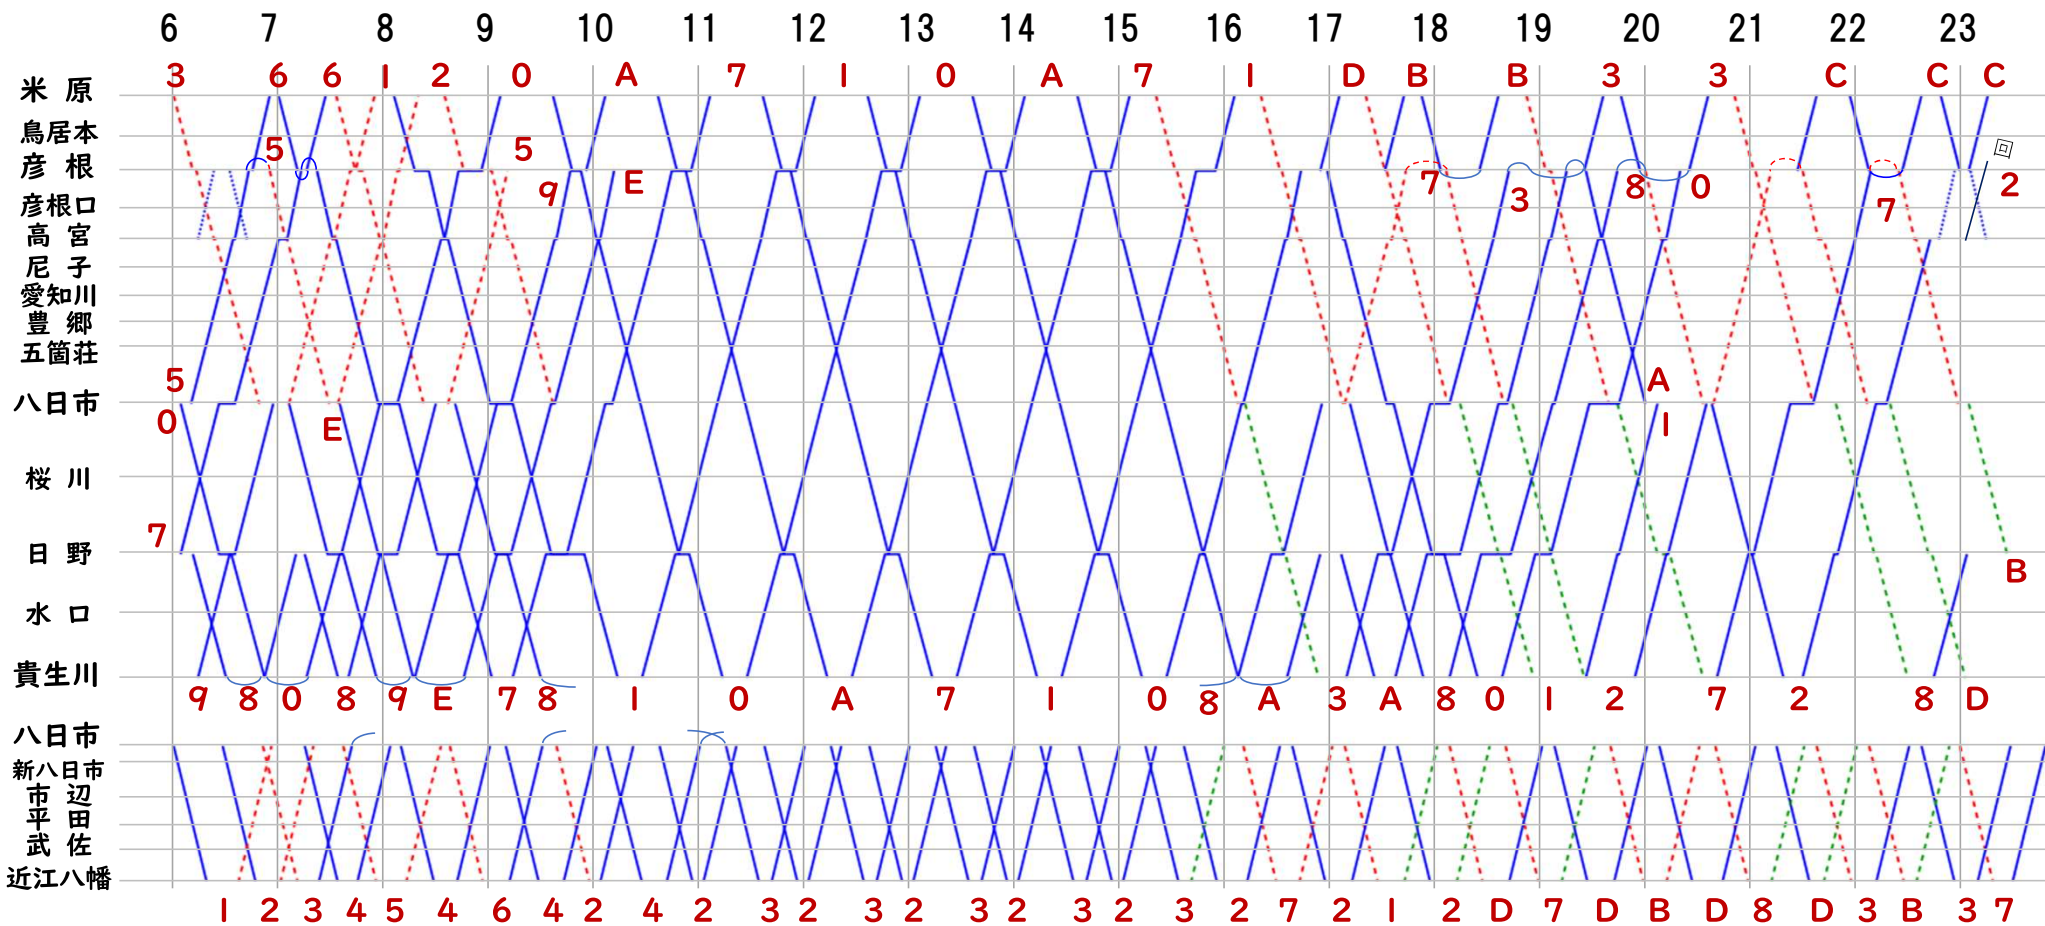

近江鉄道運行図(平日)

- - - 八幡～貴生川方面
- - - 八幡～米原方面
- ⋯⋯⋯ 多賀～米原方面

令和5年9月現在

123とかABCは勝手につけた整理番号です

近江鉄道運行図 (休日)

- 八幡～貴生川方面
- 八幡～米原方面
- ... 多賀～米原方面

令和5年9月現在

123とかABCは勝手につけた整理番号です