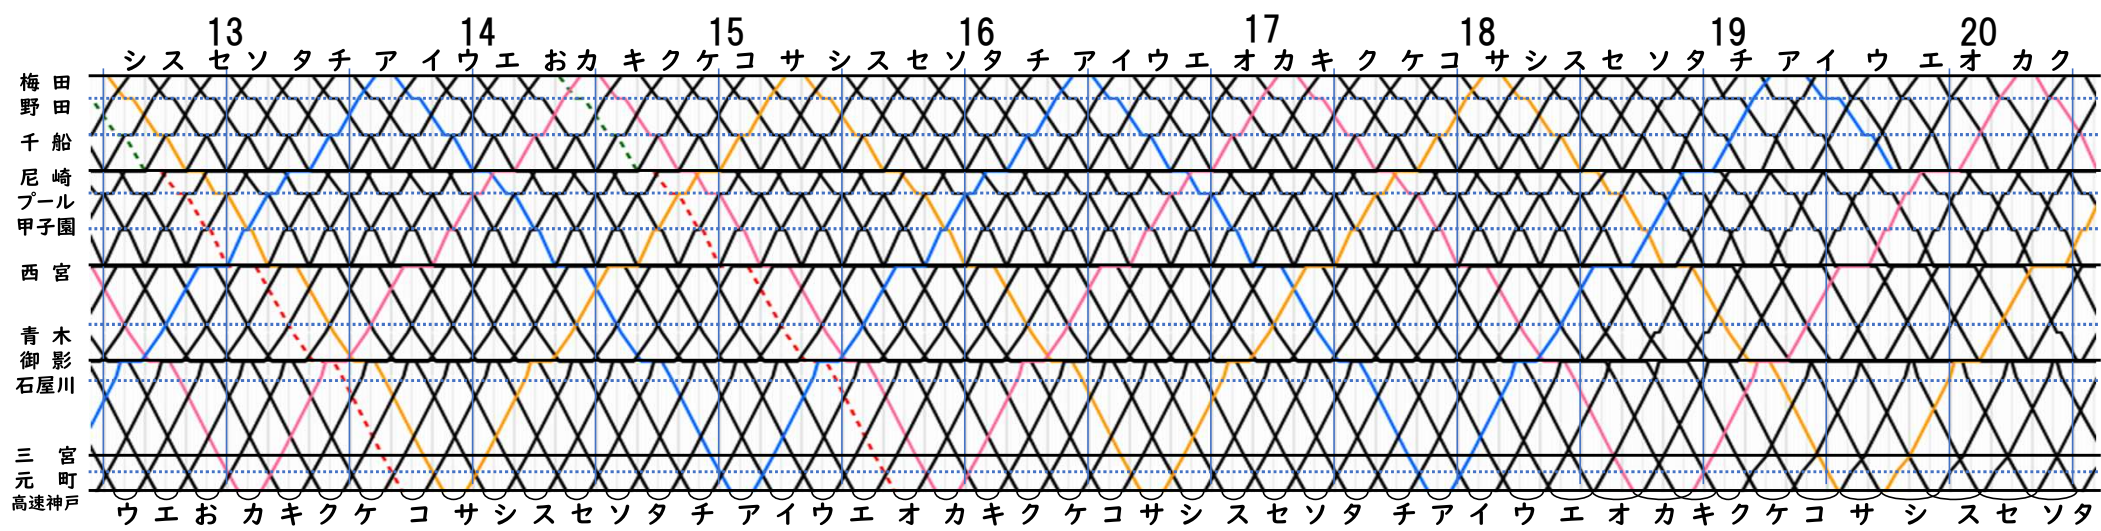

--- 尼で車両交換
..... 回送
(適当に推定)

**阪神電車
普通車運用
(平日)**
令和5年10月現在

あいうえお... は勝手につけた整理番号です
あ,か,さ の線をなぞりやすいように着色しています

尾で車両交換
回送
(適当に推定)

阪神電車
普通車運用
(休日)
令和5年10月現在

アイウエオ は勝手につけた整理番号です
ア,カ,サ の線をなぞりやすいように着色しています