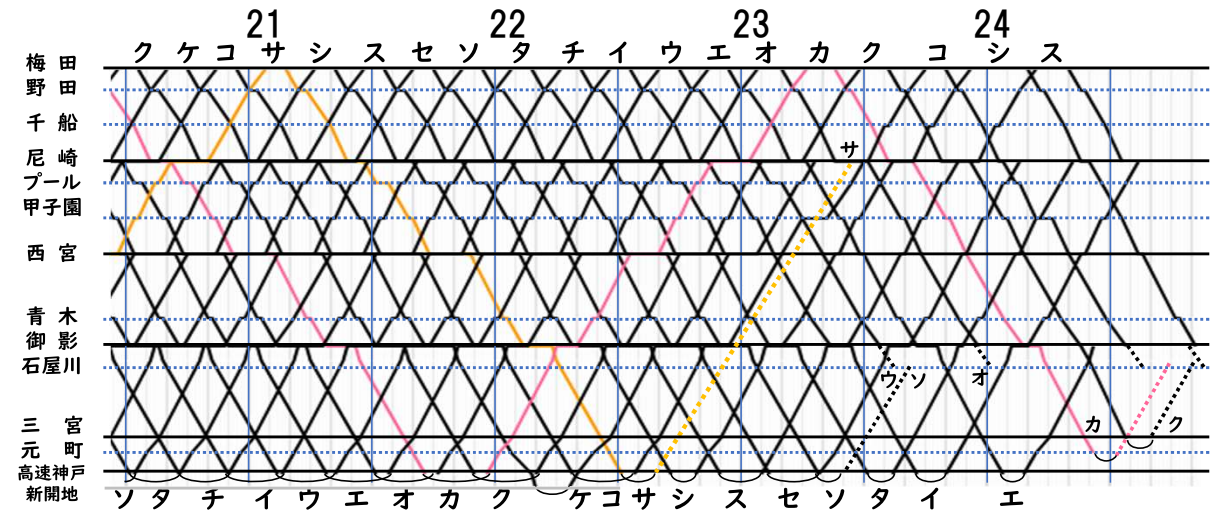

--- 尼で車両交換
..... 回送
(適当に推定)

**阪神電車
普通車運用
(平日)**
令和5年10月現在

あいうえお... は勝手につけた整理番号です
あ,か,さ の線をなぞりやすいように着色しています

尾で車両交換
回送
(適当に推定)

阪神電車
普通車運用
(休日)
令和5年10月現在

アイウエオ は勝手につけた整理番号です
ア,カ,サ の線をなぞりやすいように着色しています