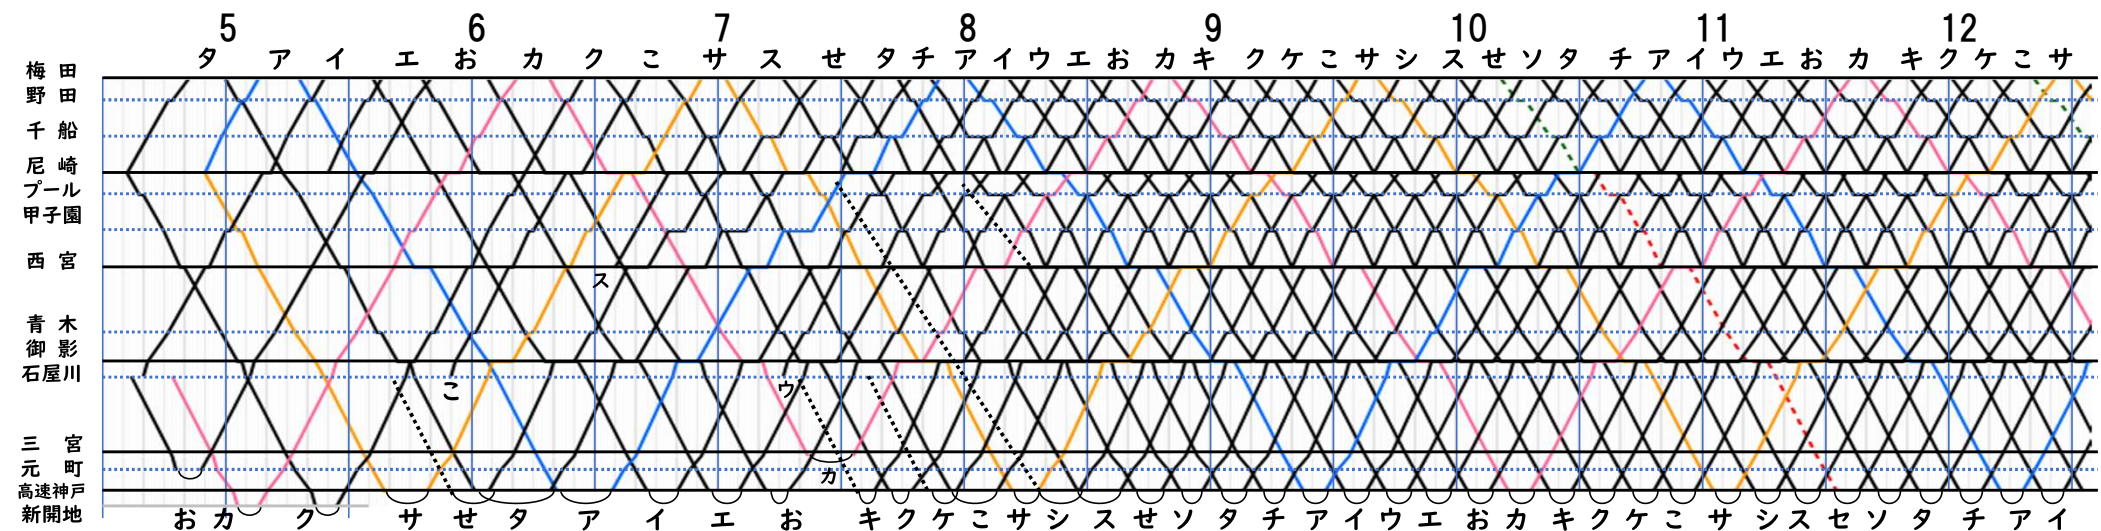

--- 尼で車両交換
..... 回送
(適当に推定)

**阪神電車
普通車運用
(平日)**
令和5年10月現在

あいうえお... は勝手につけた整理番号です
あ,か,さ の線をなぞりやすいように着色しています

尾で車両交換
回送
(適当に推定)

阪神電車
普通車運用
(休日)
令和5年10月現在

アイウエオ は勝手につけた整理番号です
ア,カ,サ の線をなぞりやすいように着色しています