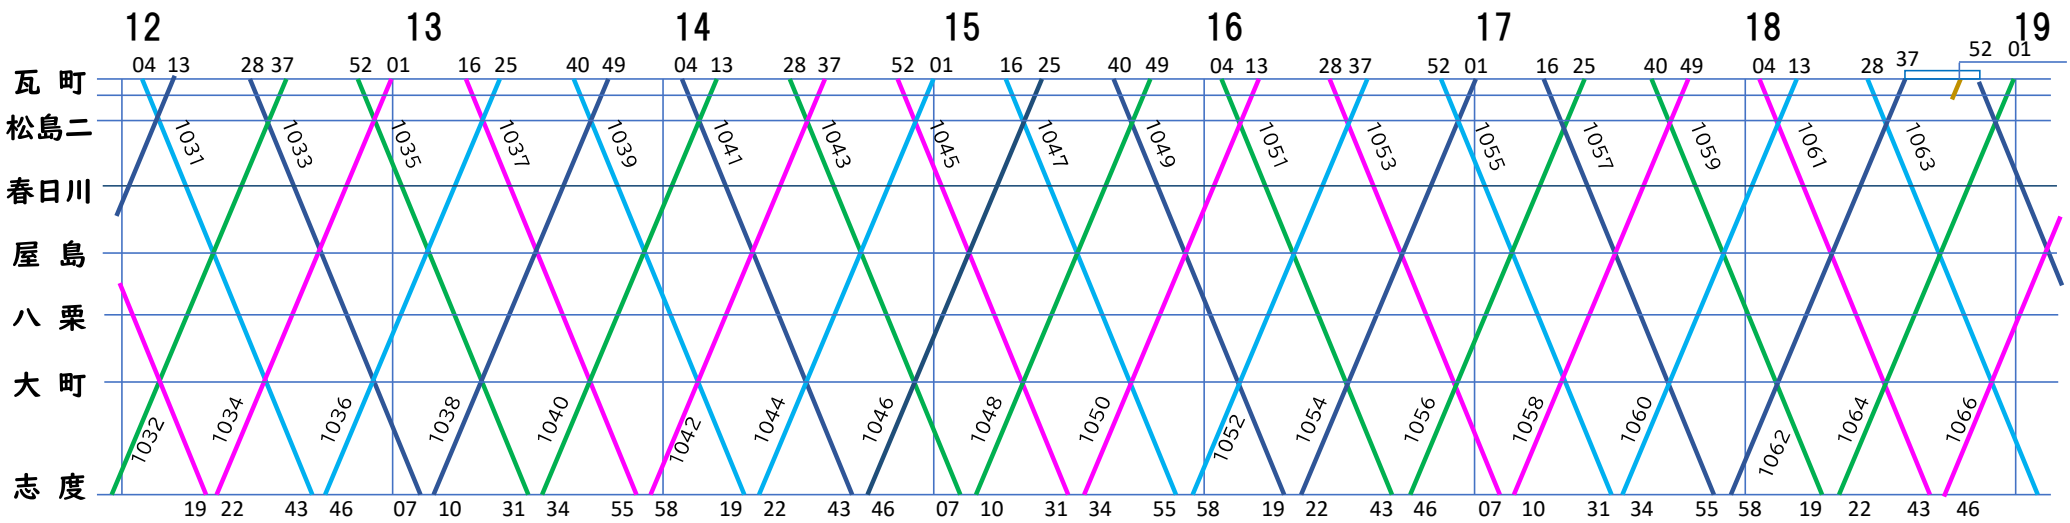

志度線運用表 (平日)

令和5年3月改正

運用
調査中

志度線運行表 (休日)

令和5年3月改正

令和5年4月,10月,現地調査

電鉄倶楽部