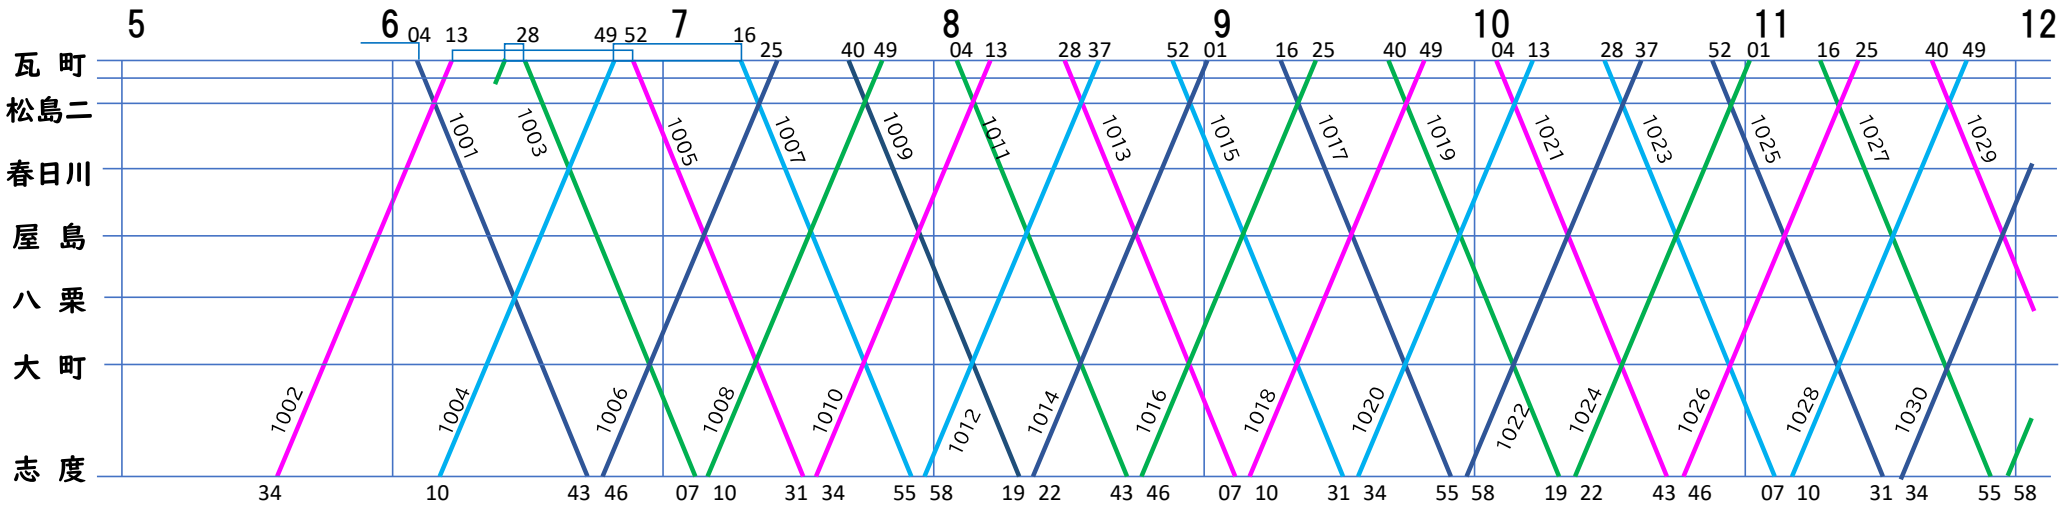

志度線運用表 (平日)

令和5年3月改正

運用
調査中

志度線運行表 (休日)

令和5年3月改正

令和5年4月,10月,現地調査

電鉄倶楽部