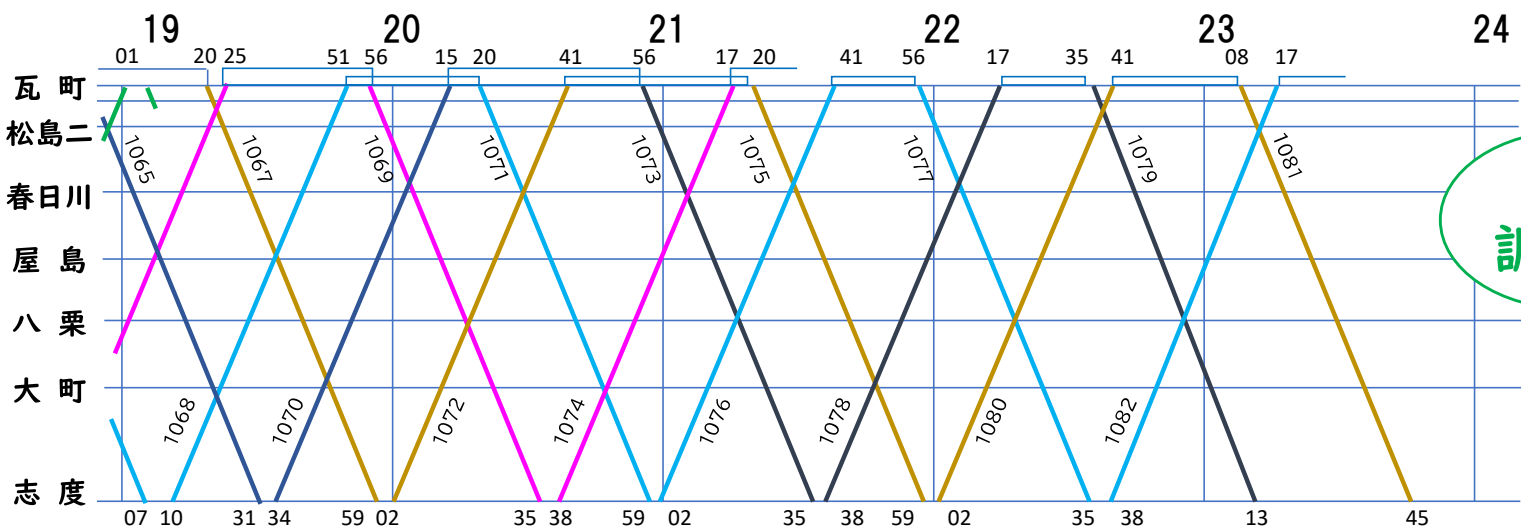

志度線運用表 (平日)

令和5年3月改正

運用
調査中

志度線運行表 (休日)

令和5年3月改正

令和5年4月,10月,現地調査

電鉄倶楽部