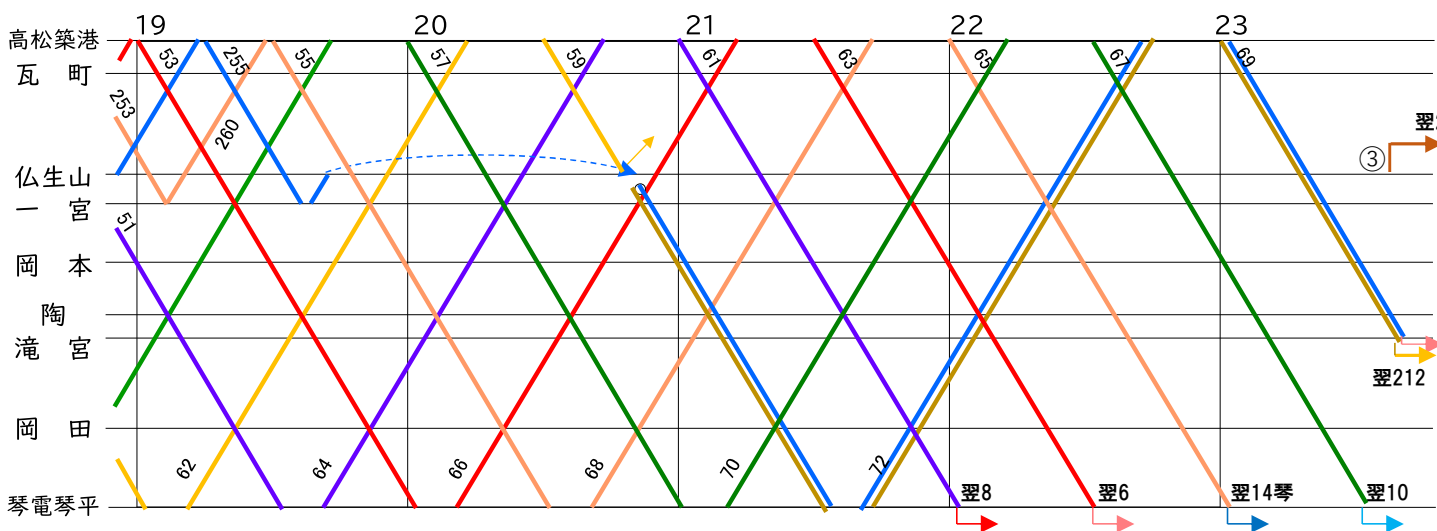

**仏生山での振替方(違うこともあり)**  
 朝 3→205琴方, 検査日は3216, 3218  
 205→3216, 3218  
 7築方→3218  
 夕 243→252琴方

**休日ダイヤの前日(金曜など)**  
 257築方を仏生山で切離し  
**長尾回送**  
 作業内容により変更有  
 600形検査日(4日毎)は  
 3021の場合あり  
 令和5年12月18日(月)~20日(水)現地調査

**金曜  
休前日**

令和5年12月16日改正  
 現地情報  
**電鉄倶楽部**

翌日が休日ダイヤの日曜祝日はこの表

検査のため一宮行の仏生山にて車両交換あり

長尾回送  
作業内容により変更有  
600形検査日(4日毎)は3021の場合あり

令和5年3月28日(火)~30日(木)現地調査  
改正前のパターンより推定

令和5年3月改正  
電鉄倶楽部

翌日が日曜祝日の場合は土曜の表