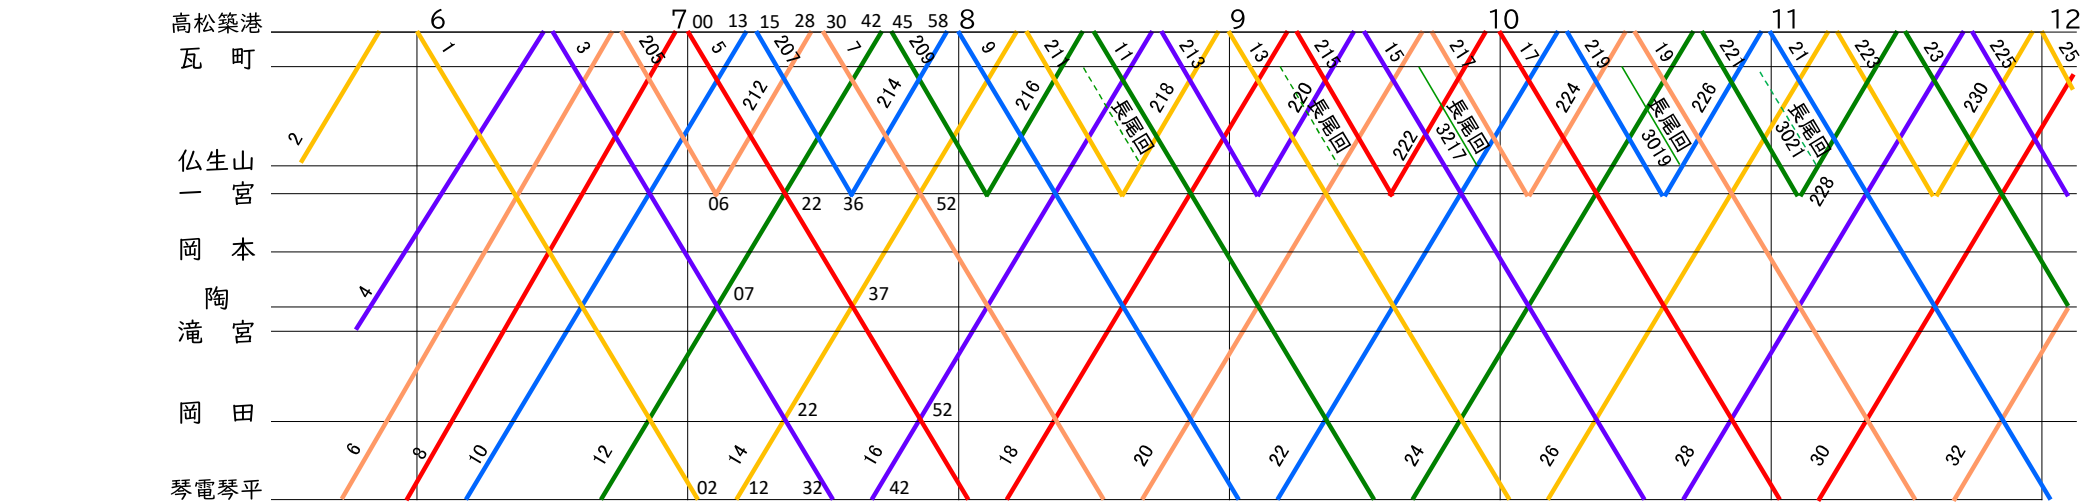

**金曜  
休前日**

令和5年12月16日改正  
 現地情報  
**電鉄倶楽部**

翌日が休日ダイヤの日曜祝日はこの表

検査のため一宮行の仏生山にて車両交換あり

長尾回送  
作業内容により変更有  
600形検査日(4日毎)は3021の場合あり

令和5年3月28日(火)~30日(木)現地調査  
改正前のパターンより推定

令和5年3月改正  
電鉄倶楽部

翌日が日曜祝日の場合は土曜の表