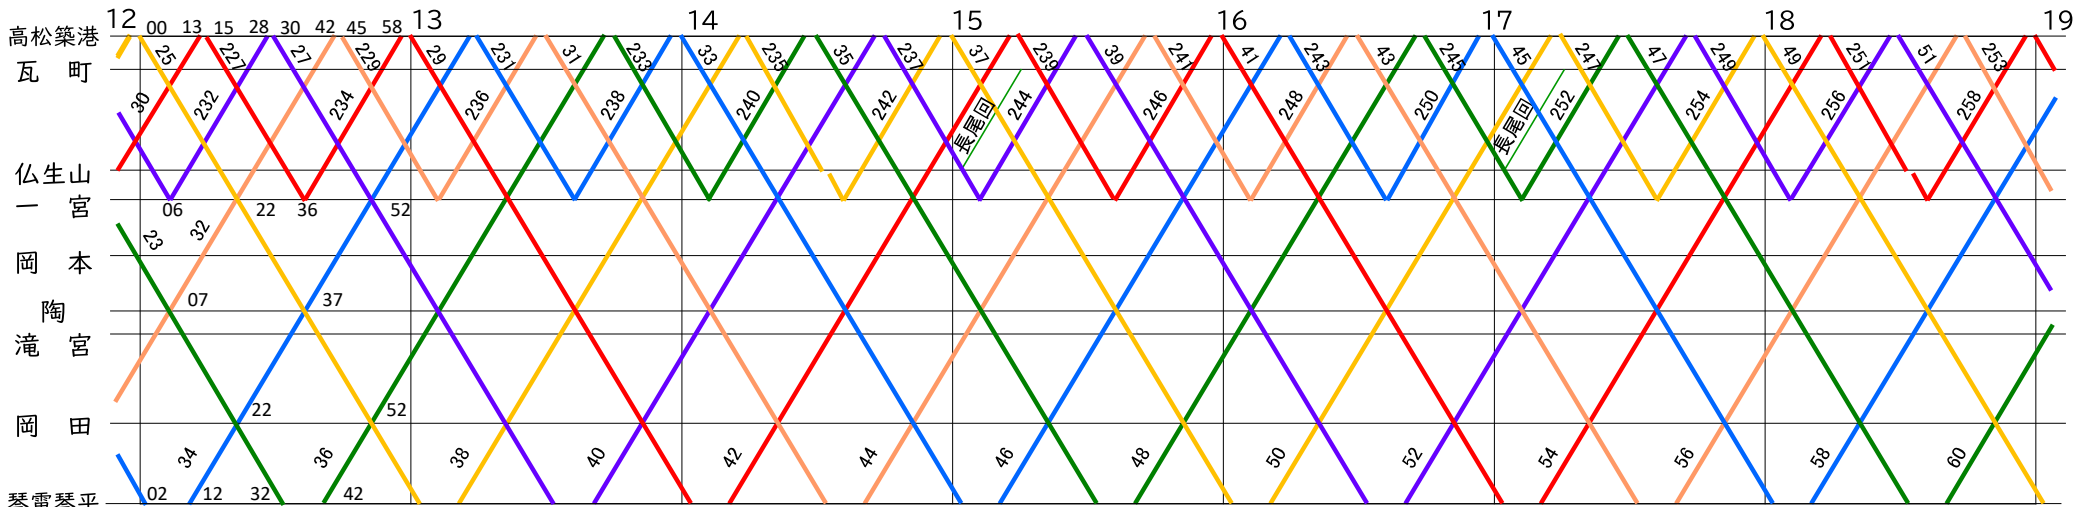

翌日が休日ダイヤの日曜祝日はこの表

検査のため一宮行の仏生山にて車両交換あり

長尾回送
作業内容により変更有
600形検査日(4日毎)は3021の場合あり

令和5年3月28日(火)~30日(木)現地調査
改正前のパターンより推定

令和5年3月改正
電鉄倶楽部