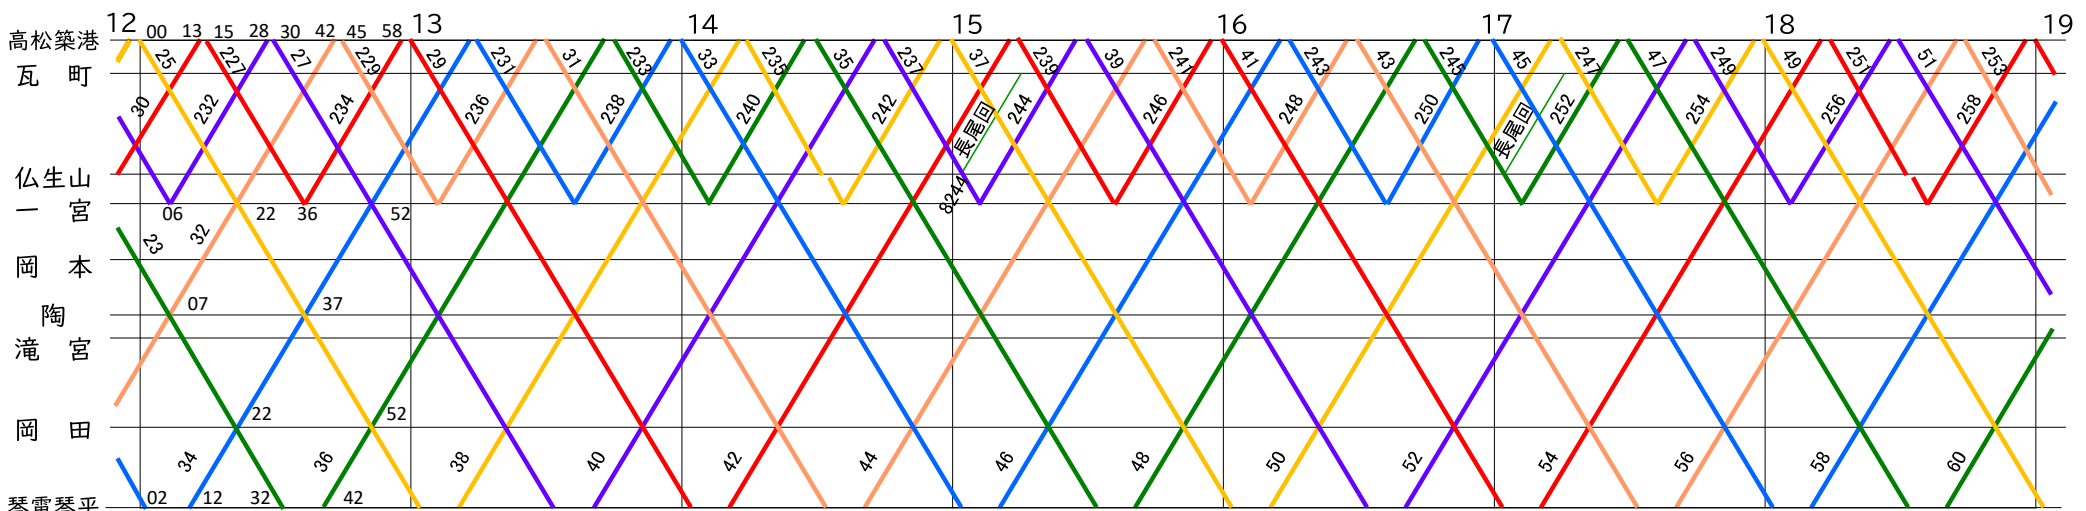

**金曜  
休前日**

令和5年12月16日改正  
 現地情報  
**電鉄倶楽部**

翌日が休日ダイヤの日曜祝日はこの表

検査のため一宮行の仏生山にて車両交換あり

長尾回送  
作業内容により変更有  
600形検査日(4日毎)は3021の場合あり

令和5年3月28日(火)~30日(木)現地調査  
改正前のパターンより推定

令和5年3月改正  
電鉄倶楽部

翌日が日曜祝日の場合は土曜の表