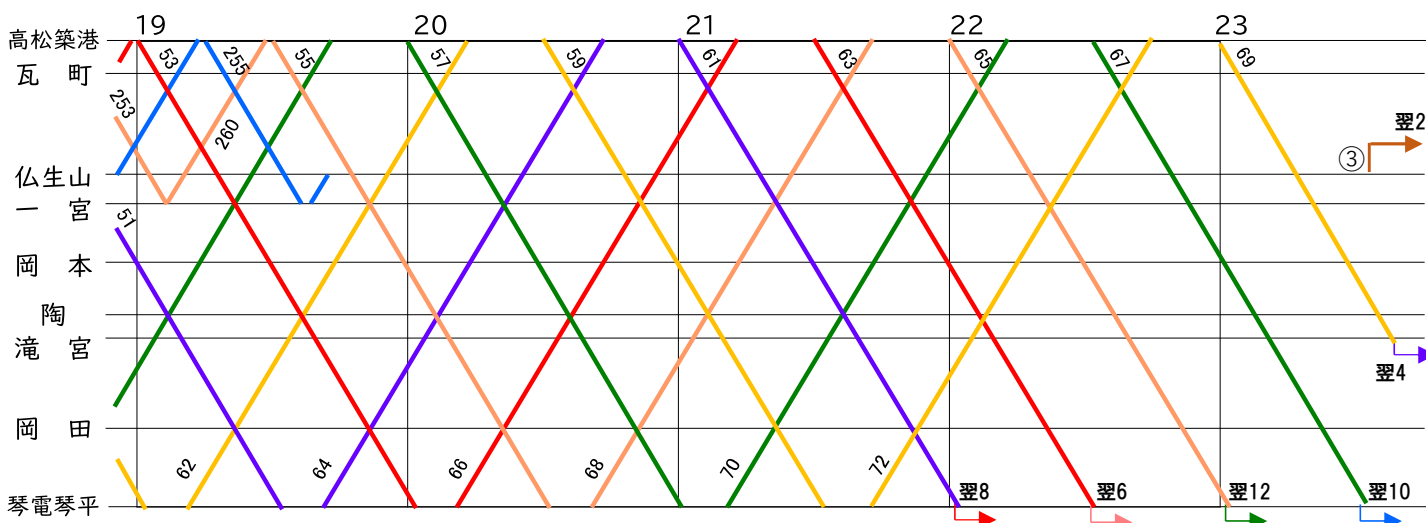

翌日が休日ダイヤの日曜祝日はこの表

検査のため一宮行の仏生山にて車両交換あり

長尾回送
作業内容により変更有
600形検査日(4日毎)は3021の場合あり

令和5年3月28日(火)~30日(木)現地調査
改正前のパターンより推定

令和5年3月改正
電鉄倶楽部