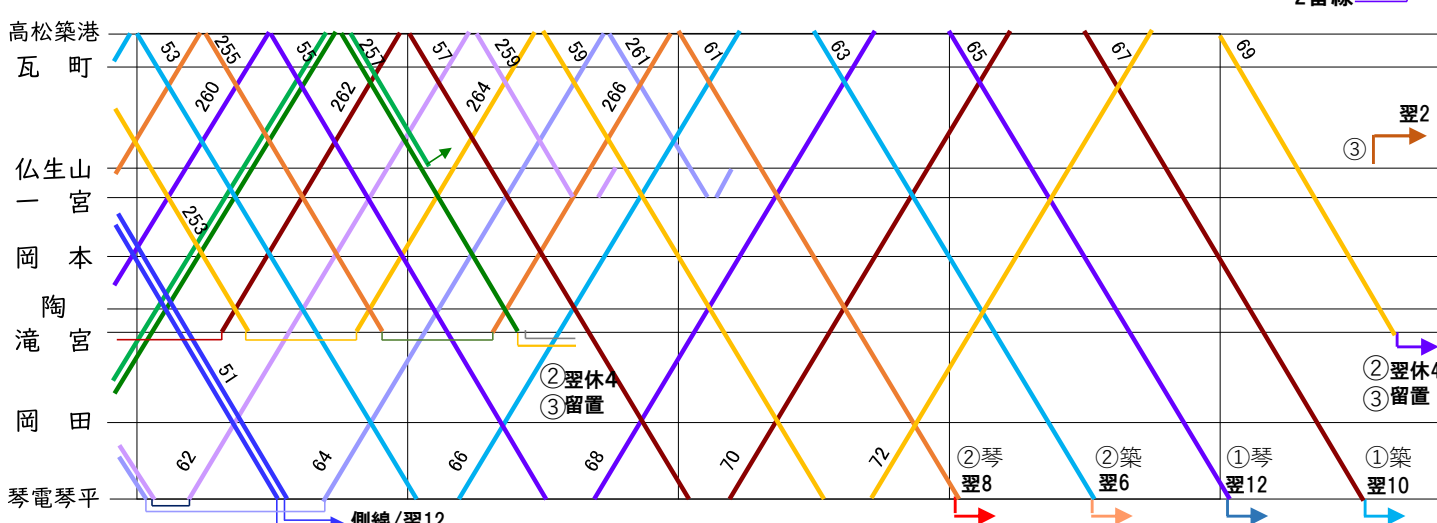

**600型4連 限定運用**  
 3014→3211  
**1070型** が入るかもしれない運用  
 34→16→213仏 築方  
 205仏→216→11→52→249仏 築方

**仏生山での振替方(違うこともあり)**  
 朝 3→205琴方, 検査日は3216, 3218  
 205→3216, 3218  
 7築方→3218  
 夕 243→252琴方

**休日ダイヤの前日(金曜など)**  
 257築方を仏生山で切離し

**長尾回送**  
 作業内容により変更有  
 600形検査日(4日毎)は  
 3021の場合あり  
 令和5年12月18日(月)~20日(水)現地調査

平日

令和5年12月16日改正  
 現地情報

電鉄倶楽部

**600型4連 限定運用**  
 3014→3211  
**1070型** が入るかもしれない運用  
 314→16→213仏 築方  
 205仏→216→11→52→249仏 築方

**仏生山での振替方(違うこともあり)**  
 朝 3→205琴方, 検査日は3216, 3218  
 205→3216, 3218  
 7築方→3218  
 夕 243→252琴方

**休日ダイヤの前日(金曜など)**  
 257築方を仏生山で切離し  
**長尾回送**  
 作業内容により変更有  
 600形検査日(4日毎)は  
 3021の場合あり  
 令和5年12月18日(月)~20日(水)現地調査

**金曜  
休前日**

令和5年12月16日改正  
 現地情報  
**電鉄倶楽部**

翌日が休日ダイヤの日曜祝日はこの表

検査のため一宮行の仏生山にて車両交換あり

長尾回送  
作業内容により変更有  
600形検査日(4日毎)は3021の場合あり

令和5年3月28日(火)~30日(木)現地調査  
改正前のパターンより推定

令和5年3月改正  
電鉄倶楽部

翌日が日曜祝日の場合は土曜の表