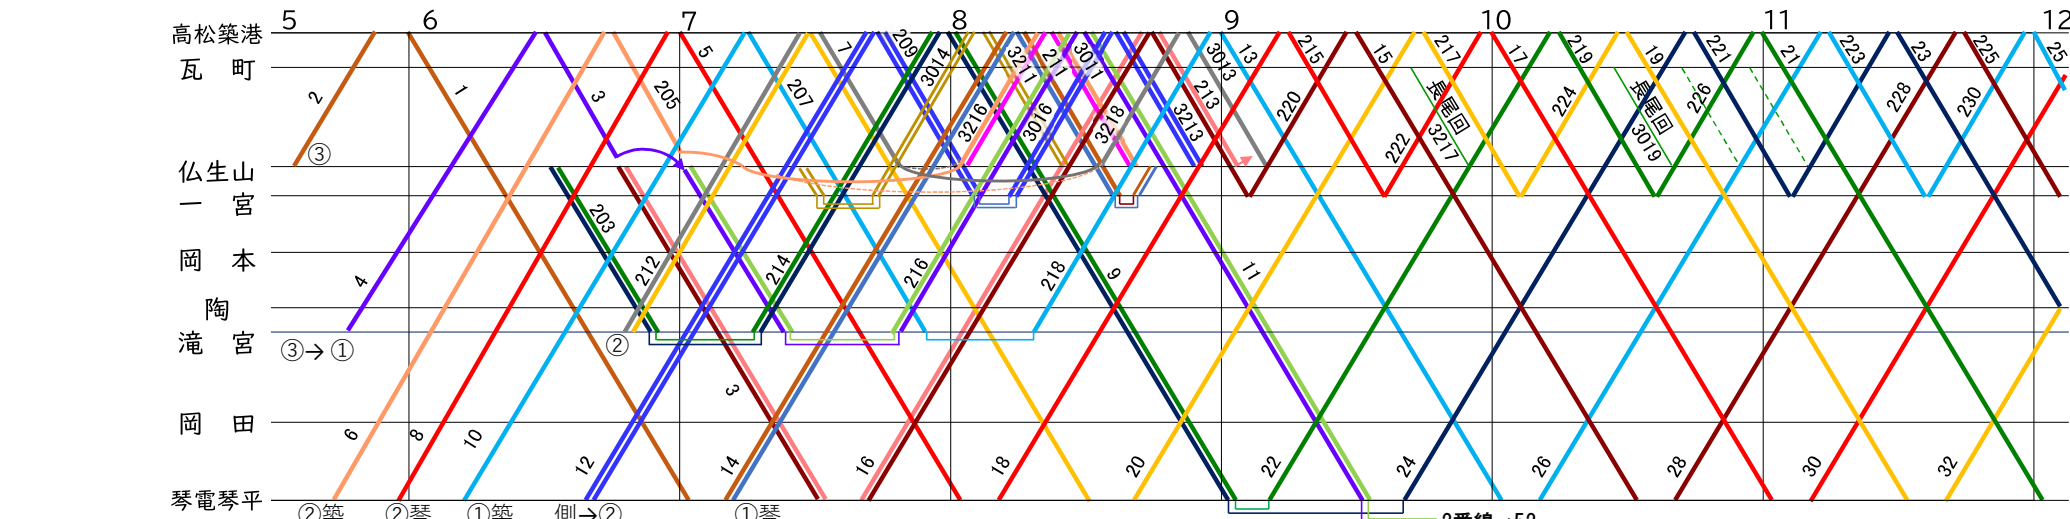

**600型4連 限定運用**  
 3014→3211  
**1070型** が入るかもしれない運用  
 34→16→213仏 築方  
 205仏→216→11→52→249仏 築方

**仏生山での振替方(違うこともあり)**  
 朝 3→205琴方, 検査日は3216, 3218  
 205→3216, 3218  
 7築方→3218  
 夕 243→252琴方

**休日ダイヤの前日(金曜など)**  
 257築方を仏生山で切離し

**長尾回送**  
 作業内容により変更有  
 600形検査日(4日毎)は  
 3021の場合あり  
 令和5年12月18日(月)~20日(水)現地調査

平日

令和5年12月16日改正  
 現地情報

電鉄倶楽部

**600型4連 限定運用**  
 3014→3211  
**1070型** が入るかもしれない運用  
 314→16→213仏 築方  
 205仏→216→11→52→249仏 築方

**仏生山での振替方(違うこともあり)**  
 朝 3→205琴方, 検査日は3216, 3218  
 205→3216, 3218  
 7築方→3218  
 夕 243→252琴方

**休日ダイヤの前日(金曜など)**  
 257築方を仏生山で切離し  
**長尾回送**  
 作業内容により変更有  
 600形検査日(4日毎)は  
 3021の場合あり  
 令和5年12月18日(月)~20日(水)現地調査