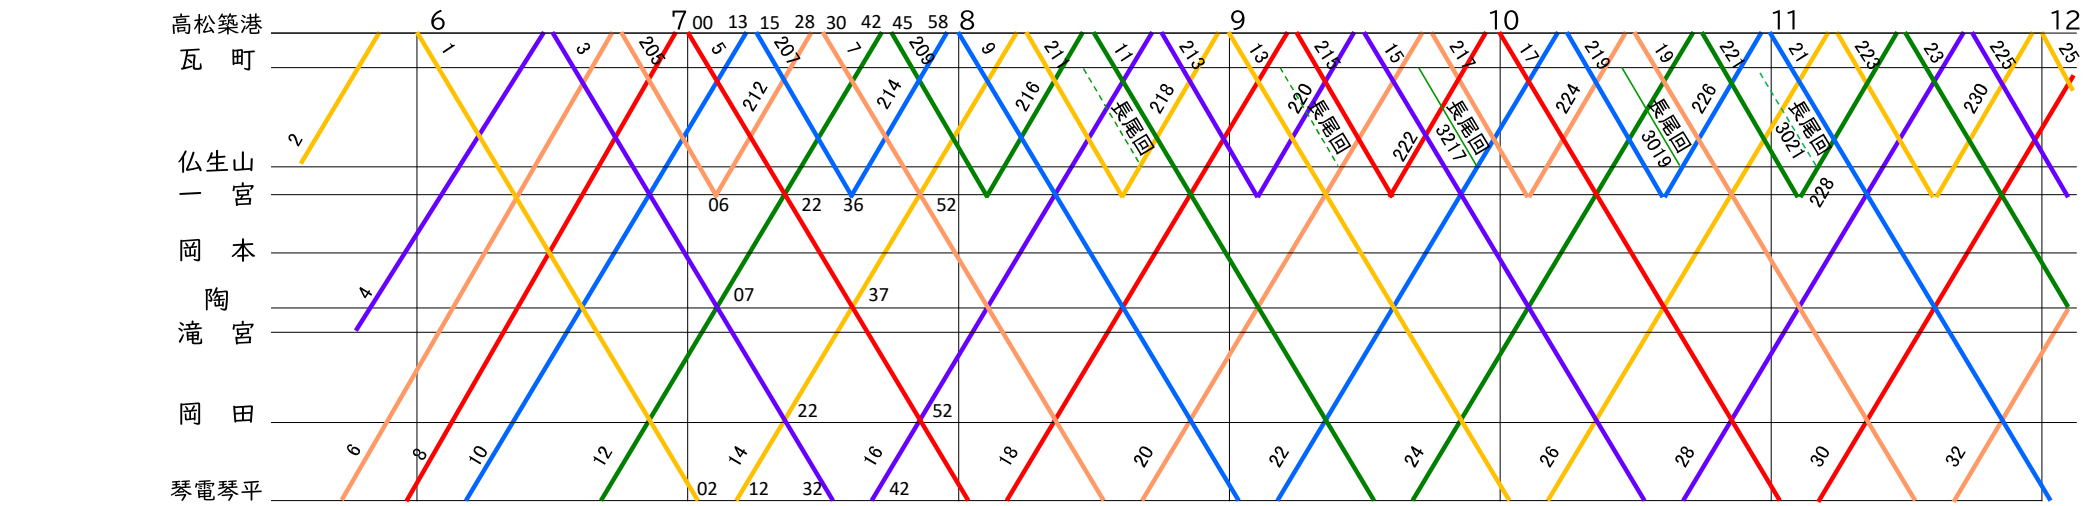

翌日が休日ダイヤの日曜祝日はこの表

検査のため一宮行の仏生山にて車両交換あり

長尾回送
作業内容により変更有
600形検査日(4日毎)は3021の場合あり

令和5年3月28日(火)~30日(木)現地調査
改正前のパターンより推定

令和5年3月改正
電鉄倶楽部