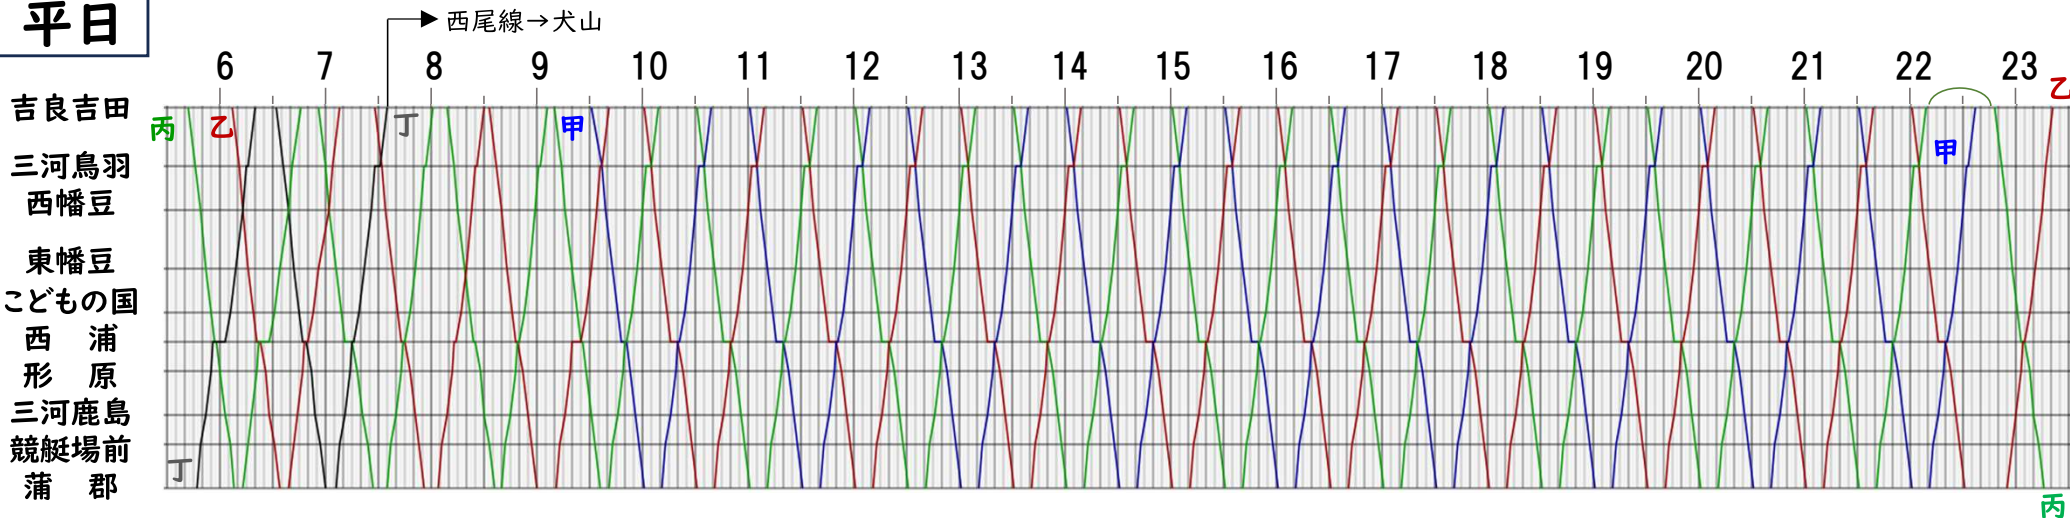

平日

土日

休日の月～金

以降は平日、土日と同じ

■車両運用

	日	月	火	水	木	金	土
6009	西尾線 →犬山 御嵩	御嵩	甲	乙	丙	丁	御嵩
6010	丙	丁	御嵩	甲	乙	丙	甲
6011	甲	乙	丙	丁	御嵩	甲	丙
6012	乙	丙	丁	御嵩	甲	乙	乙
6013	御嵩	甲	乙	丙	丁	御嵩	西尾線 →犬山

いもむし
チョコボール
白帯

名鉄電車蒲郡線 運用表

令和6年3月2日現在

甲～丁は勝手につけた整理番号です

電鉄倶楽部