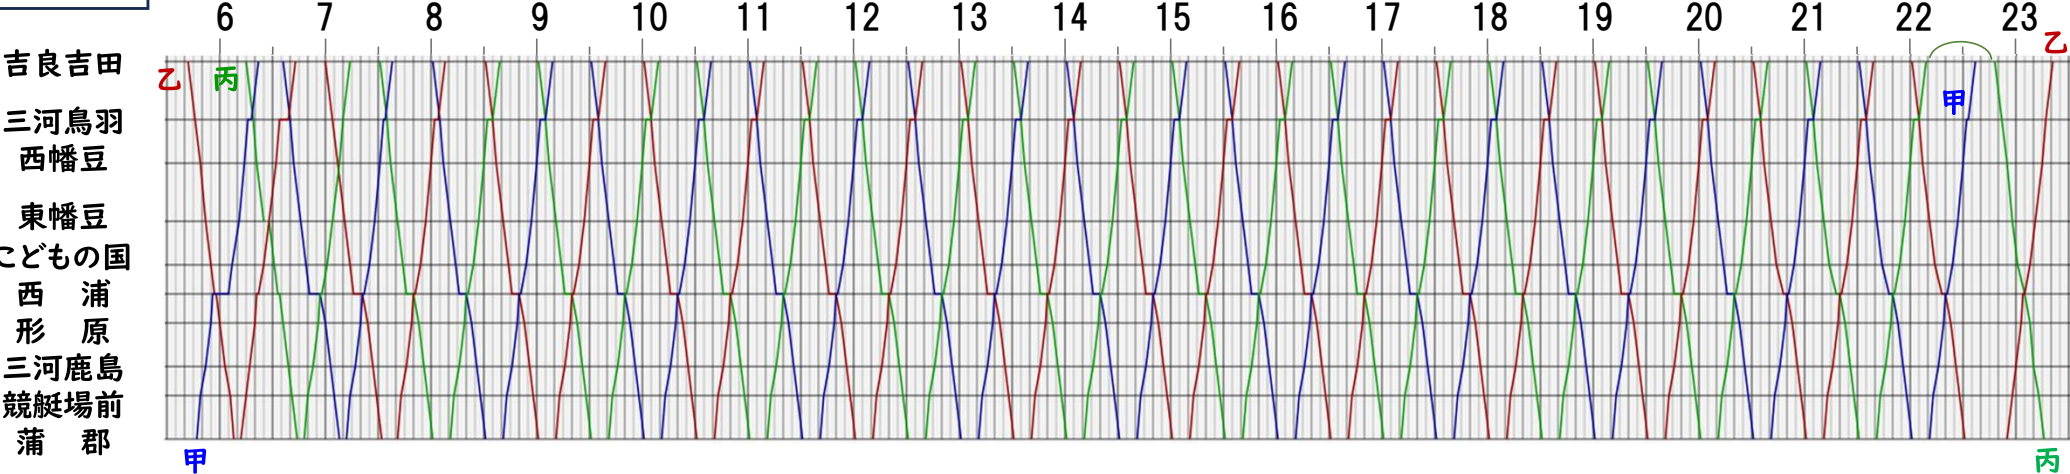

平日

土日

休日の月～金

以降は平日、土日と同じ

■車両運用

	日	月	火	水	木	金	土
6009	西尾線 →犬山 御嵩	御嵩	甲	乙	丙	丁	御嵩
6010	丙	丁	御嵩	甲	乙	丙	甲
6011	甲	乙	丙	丁	御嵩	甲	丙
6012	乙	丙	丁	御嵩	甲	乙	乙
6013	御嵩	甲	乙	丙	丁	御嵩	西尾線 →犬山

いもむし
チョコボール
白帯

名鉄電車蒲郡線 運用表

令和6年3月2日現在

甲～丁は勝手につけた整理番号です

電鉄倶楽部