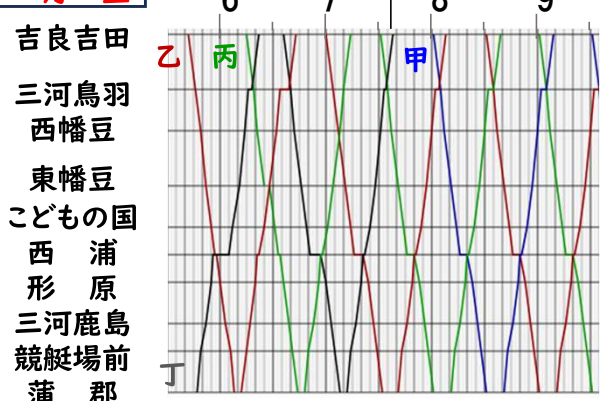

平日

土日

休日の月～金

以降は平日、土日と同じ

■車両運用

	日	月	火	水	木	金	土
6009	西尾線 →犬山 御嵩	御嵩	甲	乙	丙	丁	御嵩
6010	丙	丁	御嵩	甲	乙	丙	甲
6011	甲	乙	丙	丁	御嵩	甲	丙
6012	乙	丙	丁	御嵩	甲	乙	乙
6013	御嵩	甲	乙	丙	丁	御嵩	西尾線 →犬山

いもむし
チョコボール
白帯

名鉄電車蒲郡線 運用表