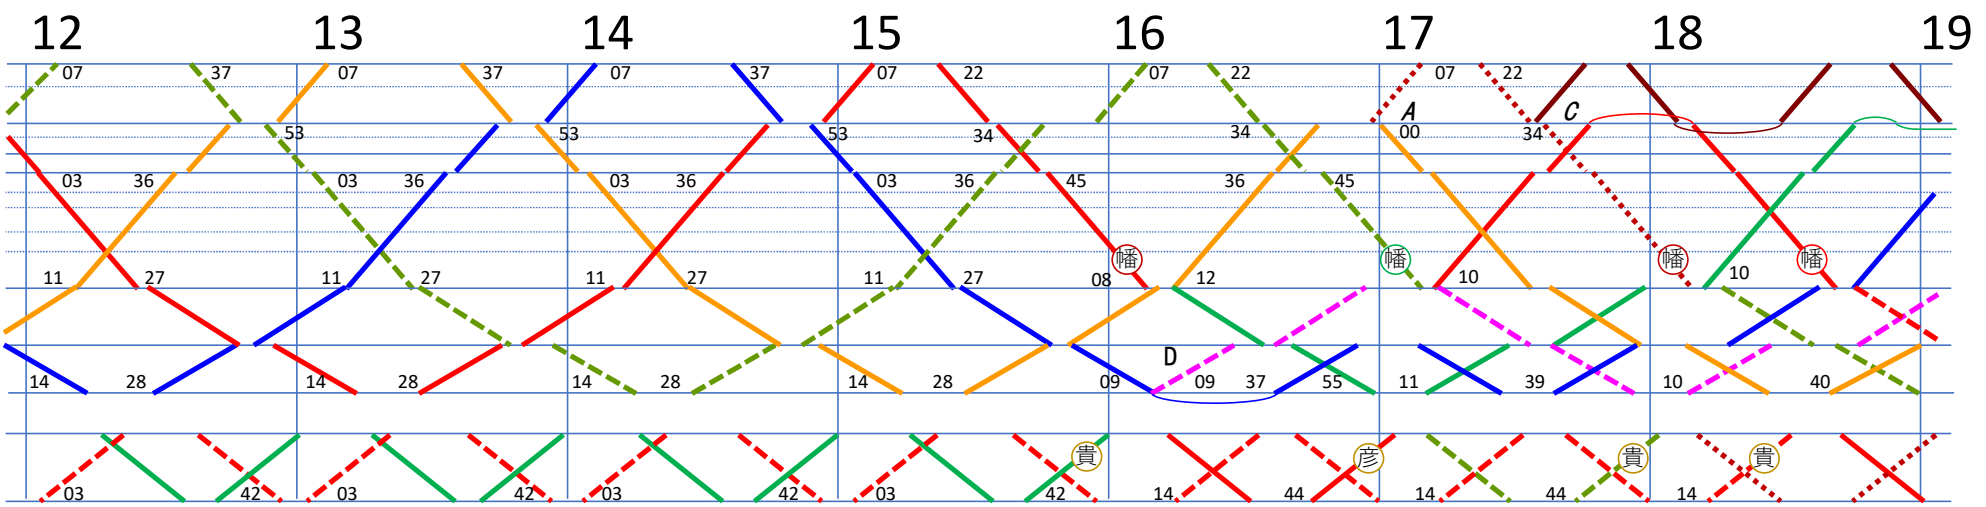

米原
鳥居根
彦根
彦根口
高宮
高宮子
尼郷
豐知
愛箇
五庄
八日
桜市
日川
野川
口野
水口
貴生川

米原
鳥居根
彦根
彦根口
高宮
高宮子
尼郷
豐知
愛箇
五庄
八日
桜市
日川
野川
口野
水口
貴生川

米原
鳥居根
彦根
彦根口
高宮
高宮子
尼郷
豐知
愛箇
五庄
八日
桜市
日川
野川
口野
水口
貴生川

近江鉄道 運用図 (平日)

令和6年3月16日改正

A→B
C→D→E→F→G→H→I
J→K→L→M→N→O→P

"すいてつ"さんの資料を
参照しています
<https://hato-express.hatenablog.com/>

本口宮子郷川莊市
 原居根高尼豊愛五八
 米鳥彦根宮子郷川莊市

川野口川
 桜日水貴生

八日市
 新市平近江八幡

本口宮子郷川莊市
 原居根高尼豊愛五八
 米鳥彦根宮子郷川莊市

日野口川
 日水貴生

八日市
 近江八幡

本口宮子郷川莊市
 原居根高尼豊愛五八
 米鳥彦根宮子郷川莊市

水口川
 日野口川

八日市
 近江八幡

近江鉄道 運用図 (休日)

令和6年3月16日改正

"すいてつ"さんの資料を
 参照しています
<https://hato-express.hatenablog.com/>

電鉄倶楽部