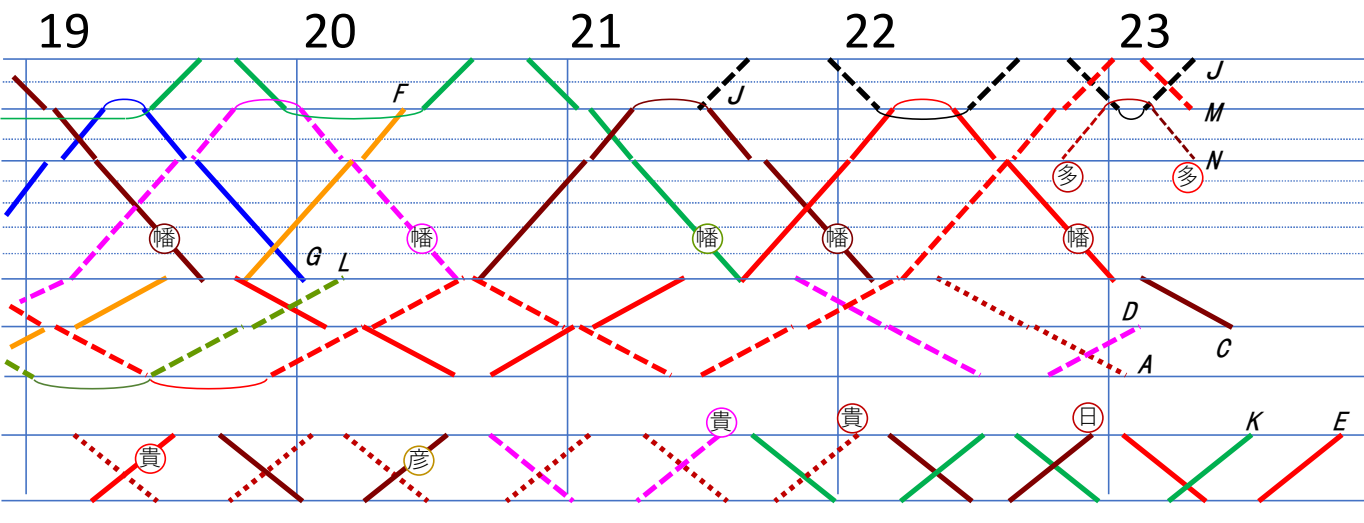

本口宮子郷川莊市
原居根高尼豊愛五八
米鳥彦根宮子郷川莊市

水口川
日野口川

八日市
近江八幡