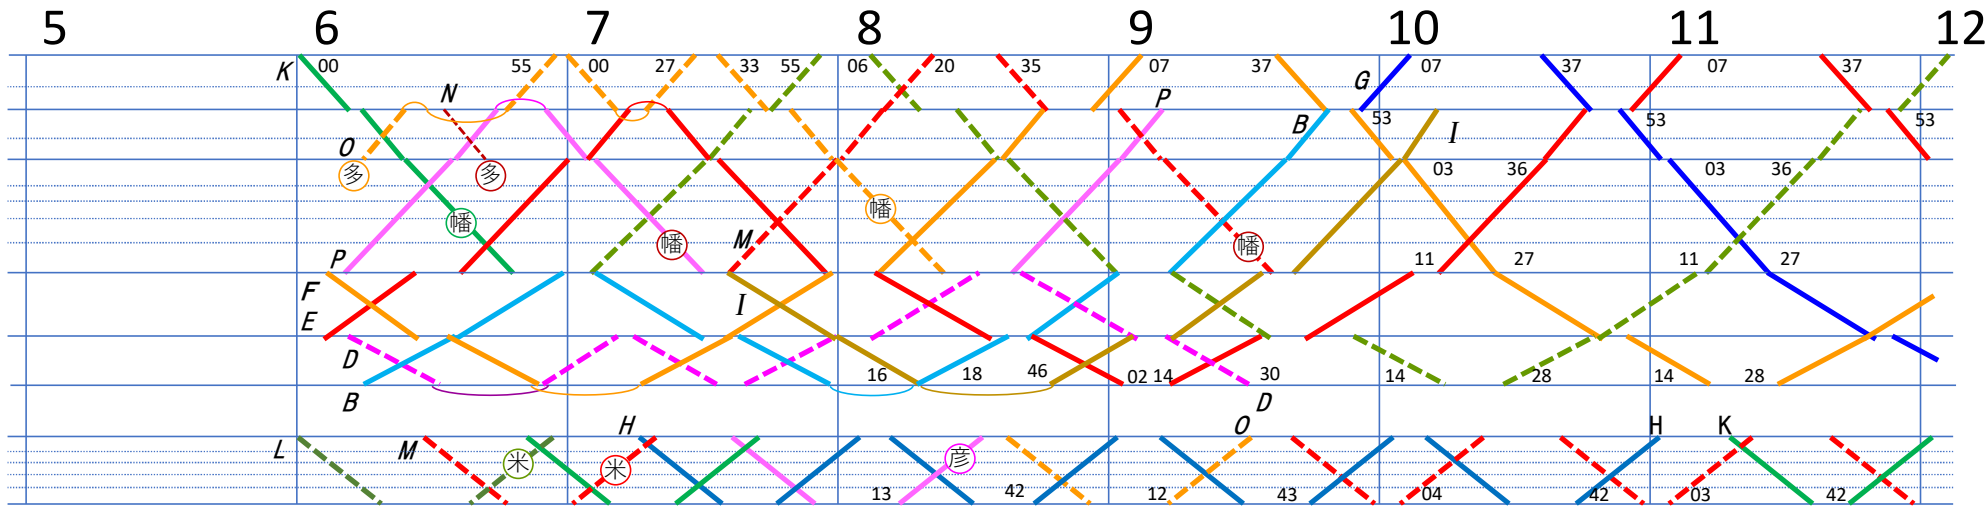

米原
鳥居根
彦根
彦根口
高宮
高宮子
尼郷
豐知
愛箇
五庄
八日
桜市
日川
野川
口野
水口
貴生川

米原
鳥居根
彦根
彦根口
高宮
高宮子
尼郷
豐知
愛箇
五庄
八日
桜市
日川
野川
口野
水口
貴生川

米原
鳥居根
彦根
彦根口
高宮
高宮子
尼郷
豐知
愛箇
五庄
八日
桜市
日川
野川
口野
水口
貴生川

近江鉄道 運用図 (平日)

令和6年3月16日改正

A→B
C→D→E→F→G→H→I
J→K→L→M→N→O→P

"すいてつ"さんの資料を
参照しています
<https://hato-express.hatenablog.com/>

本口宮子郷川莊市
 原居根高尼豊愛五八
 米鳥彦根宮子郷川莊市

川野口川
 桜日水貴生

八日市
 新市平近江八幡

本口宮子郷川莊市
 原居根高尼豊愛五八
 米鳥彦根宮子郷川莊市

日野口川
 日水貴生

八日市
 近江八幡

本口宮子郷川莊市
 原居根高尼豊愛五八
 米鳥彦根宮子郷川莊市

水口川
 日野口川

八日市
 近江八幡

近江鉄道 運用図 (休日)

令和6年3月16日改正

"すいてつ"さんの資料を
 参照しています
<https://hato-express.hatenablog.com/>

電鉄倶楽部