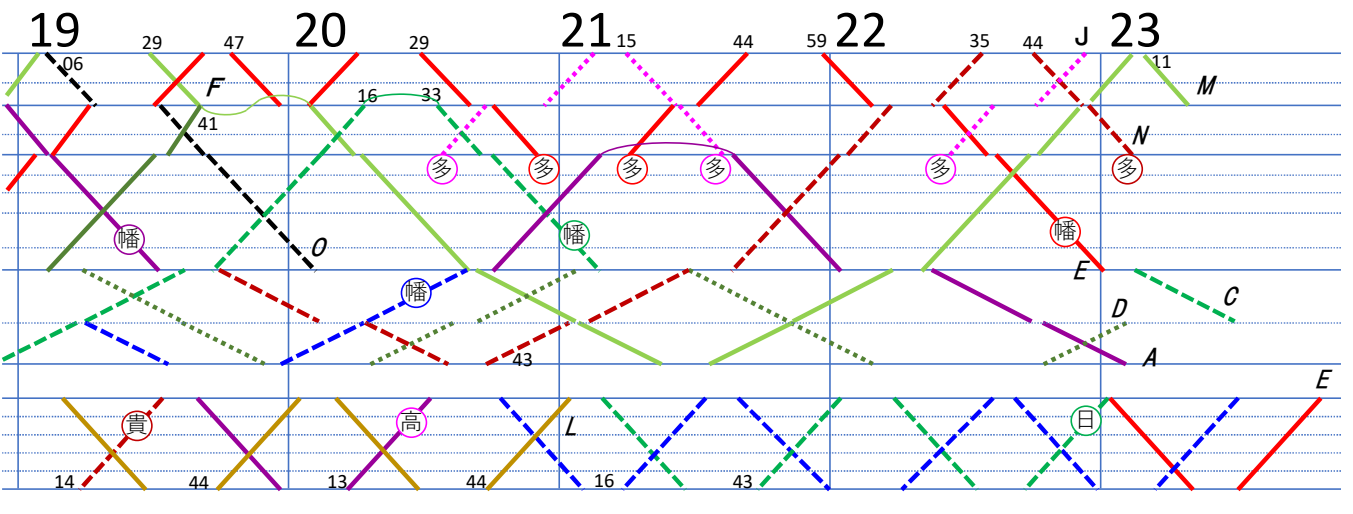

米原
鳥居根
彦根
彦根口
高宮
高宮子
尼郷
豐知
愛箇
五庄
八日
桜市
日川
野川
口野
水口
貴生川

米原
鳥居根
彦根
彦根口
高宮
高宮子
尼郷
豐知
愛箇
五庄
八日
桜市
日川
野川
口野
水口
貴生川

米原
鳥居根
彦根
彦根口
高宮
高宮子
尼郷
豐知
愛箇
五庄
八日
桜市
日川
野川
口野
水口
貴生川

近江鉄道 運用図 (平日)

令和6年3月16日改正

A→B
C→D→E→F→G→H→I
J→K→L→M→N→O→P

"すいてつ"さんの資料を
参照しています
<https://hato-express.hatenablog.com/>

本口宮子郷川莊市
 原居根高尼豊愛五八
 米鳥彦根宮子郷川莊市

川野口川
 桜日水貴生

八日市
 新市平近江八幡

本口宮子郷川莊市
 原居根高尼豊愛五八
 米鳥彦根宮子郷川莊市

日野口川
 日水貴生

八日市
 近江八幡

本口宮子郷川莊市
 原居根高尼豊愛五八
 米鳥彦根宮子郷川莊市

水口川
 日野口川

八日市
 近江八幡

近江鉄道 運用図 (休日)

令和6年3月16日改正

"すいてつ"さんの資料を
 参照しています
<https://hato-express.hatenablog.com/>

電鉄倶楽部