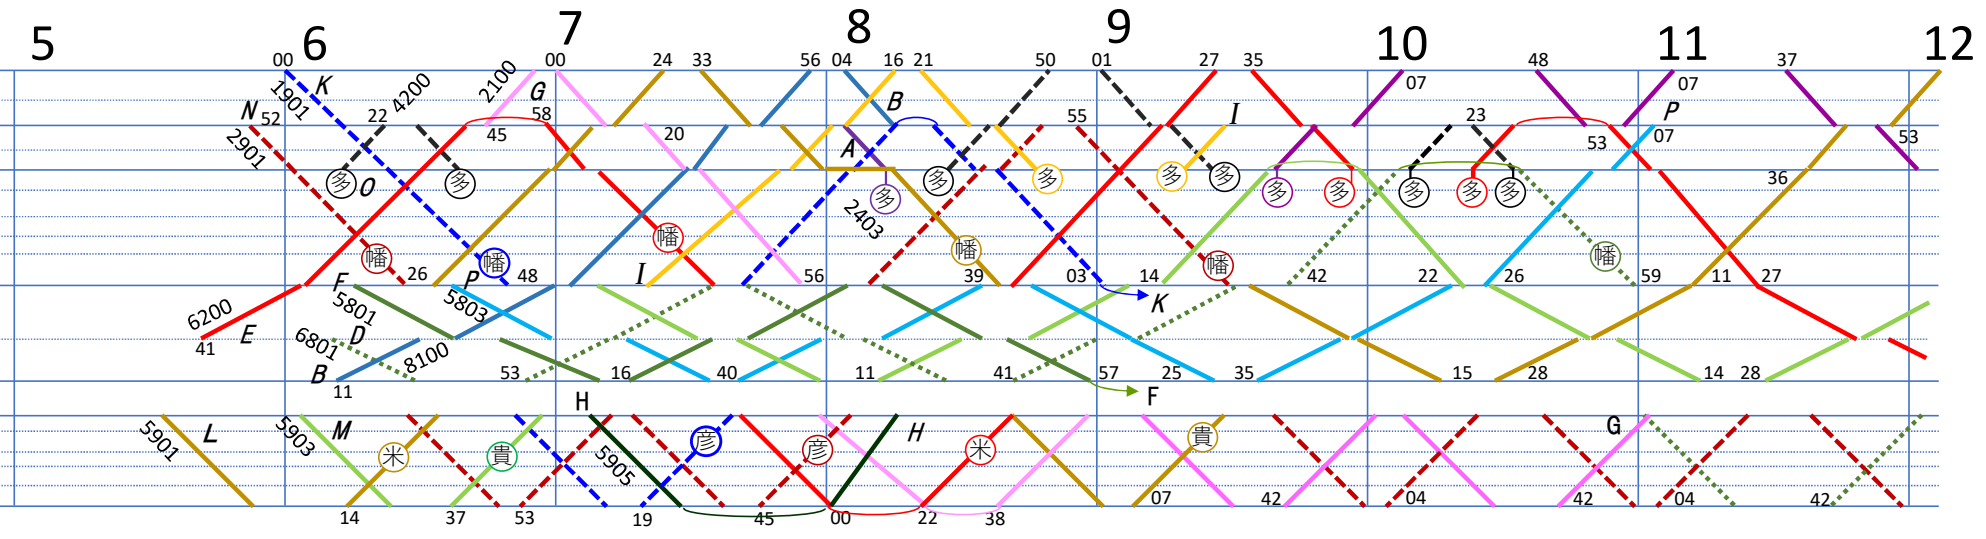

米原
鳥居根
彦根
彦根口
高宮
高宮子
尼郷
豐知
愛箇
五庄
八日
桜市
日川
野川
口野
水口
貴生川

米原
鳥居根
彦根
彦根口
高宮
高宮子
尼郷
豐知
愛箇
五庄
八日
桜市
日川
野川
口野
水口
貴生川

米原
鳥居根
彦根
彦根口
高宮
高宮子
尼郷
豐知
愛箇
五庄
八日
桜市
日川
野川
口野
水口
貴生川

近江鉄道 運用図 (平日)

令和6年3月16日改正

A→B
C→D→E→F→G→H→I
J→K→L→M→N→O→P

"すいてつ"さんの資料を
参照しています
<https://hato-express.hatenablog.com/>

本口宮子郷川莊市
 原居根高尼豊愛五八
 米鳥彦根宮子郷川莊市

川野口川
 桜日水貴生

八日市
 新市平近江八幡

本口宮子郷川莊市
 原居根高尼豊愛五八
 米鳥彦根宮子郷川莊市

日野口川
 日水貴生

八日市
 近江八幡

本口宮子郷川莊市
 原居根高尼豊愛五八
 米鳥彦根宮子郷川莊市

水口川
 日野口川

八日市
 近江八幡

近江鉄道 運用図 (休日)

令和6年3月16日改正

"すいてつ"さんの資料を
 参照しています
<https://hato-express.hatenablog.com/>

電鉄倶楽部