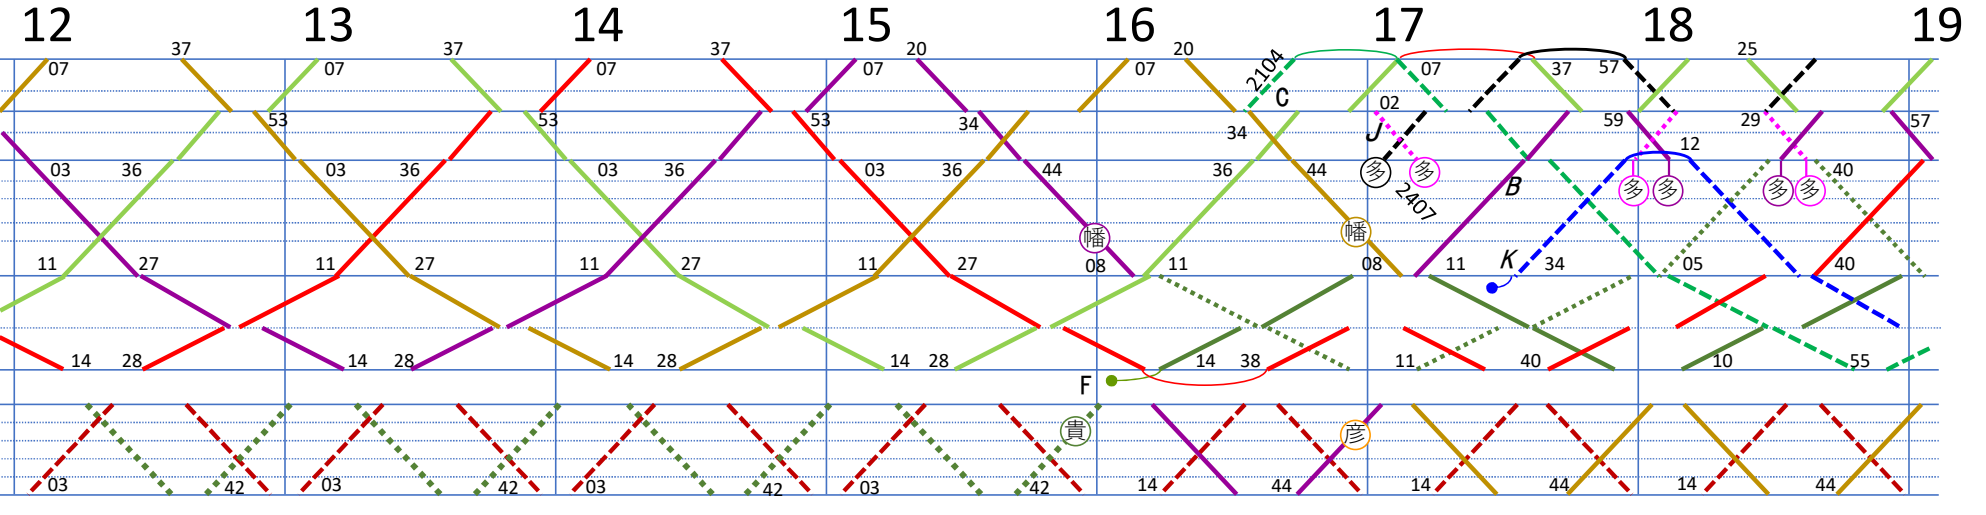

米原
鳥居根
彦根
彦根口
高宮
高宮子
尼郷
豐知
愛箇
五庄
八日
桜市
日川
野川
口野
水口
貴生川

米原
鳥居根
彦根
彦根口
高宮
高宮子
尼郷
豐知
愛箇
五庄
八日
桜市
日川
野川
口野
水口
貴生川

米原
鳥居根
彦根
彦根口
高宮
高宮子
尼郷
豐知
愛箇
五庄
八日
桜市
日川
野川
口野
水口
貴生川

近江鉄道 運用図 (平日)

令和6年3月16日改正

A→B
C→D→E→F→G→H→I
J→K→L→M→N→O→P

"すいてつ"さんの資料を
参照しています
<https://hato-express.hatenablog.com/>

本口宮子郷川莊市
 原居根高尼豊愛五八
 米鳥彦根宮子郷川莊市

川野口川
 桜日水貴生

八日市
 新市平近江八幡

本口宮子郷川莊市
 原居根高尼豊愛五八
 米鳥彦根宮子郷川莊市

日野口川
 日水貴生

八日市
 近江八幡

本口宮子郷川莊市
 原居根高尼豊愛五八
 米鳥彦根宮子郷川莊市

水口川
 日野口川

八日市
 近江八幡

近江鉄道 運用図 (休日)

令和6年3月16日改正

"すいてつ"さんの資料を
 参照しています
<https://hato-express.hatenablog.com/>

電鉄倶楽部