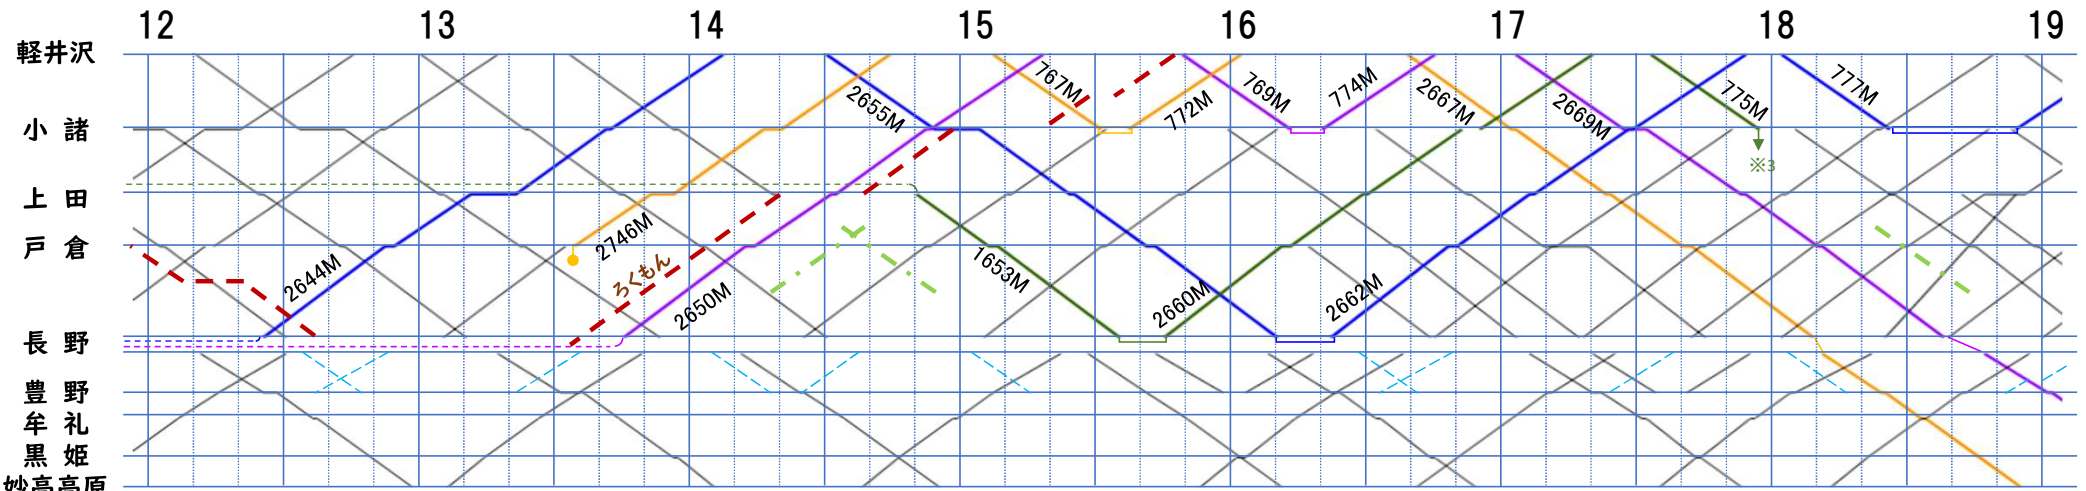

※1 金曜連休

※2 金曜連休

※3 休前日は戸倉へ回送

- 115系
- SR系
- 飯山線
- 貨物

しなの鉄道 115系電車 運用表 (平日)

令和6年7月現在

篠ノ井～長野間のJRの列車は省略しています

同社ホームページ掲載の運用表より作成

電鉄倶楽部

※1 土曜運休

※2 土曜運休

※3 休前日は戸倉へ回送

- 115系
- SR系
- 飯山線
- 貨物

しなの鉄道 115系電車 運用表 (休日)

令和6年7月現在

電鉄倶楽部