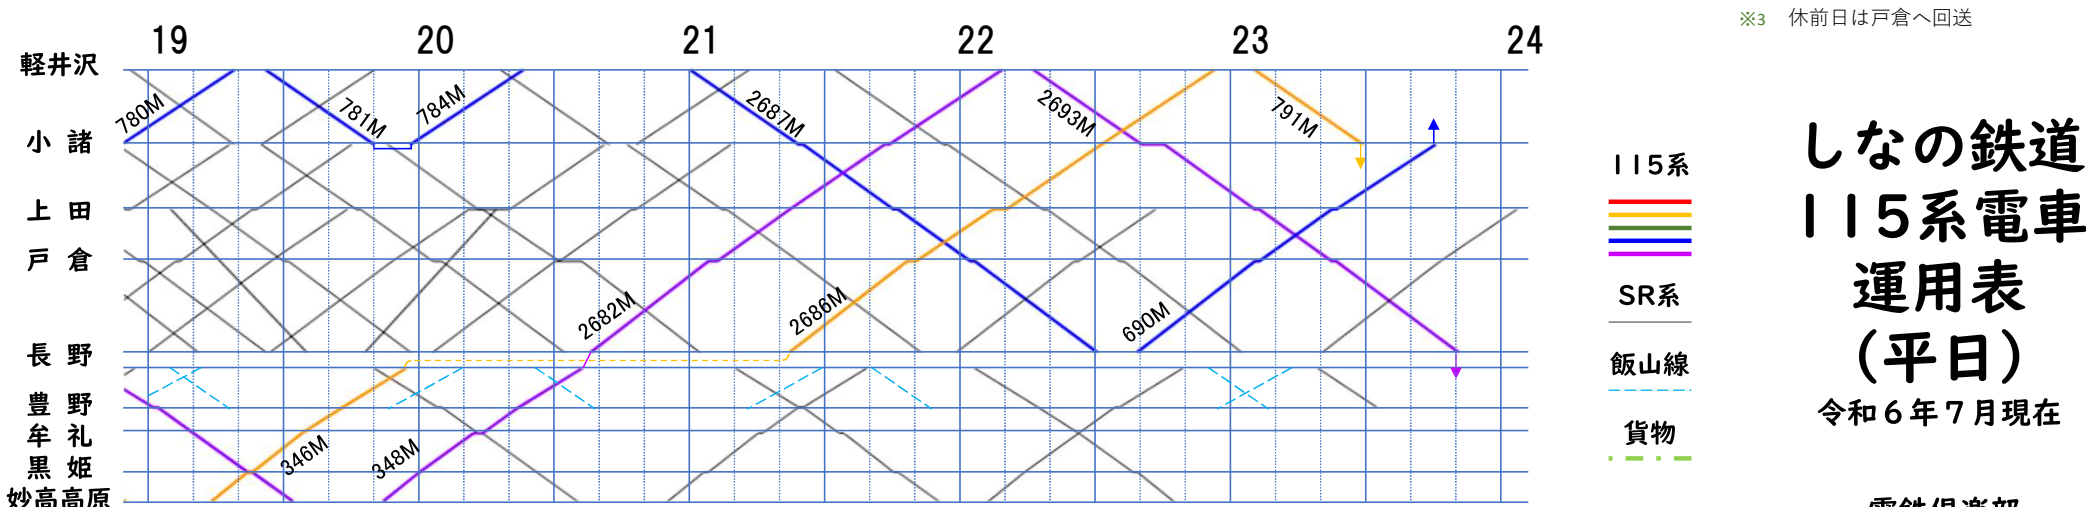

※1 金曜連休

※2 金曜連休

※3 休前日は戸倉へ回送

- 115系
- SR系
- 飯山線
- 貨物

しなの鉄道 115系電車 運用表 (平日)

令和6年7月現在

篠ノ井～長野間のJRの列車は省略しています

同社ホームページ掲載の運用表より作成

電鉄倶楽部

※1 土曜運休

※2 土曜運休

※3 休前日は戸倉へ回送

- 115系
- SR系
- 飯山線
- 貨物

しなの鉄道 115系電車 運用表 (休日)

令和6年7月現在

電鉄倶楽部