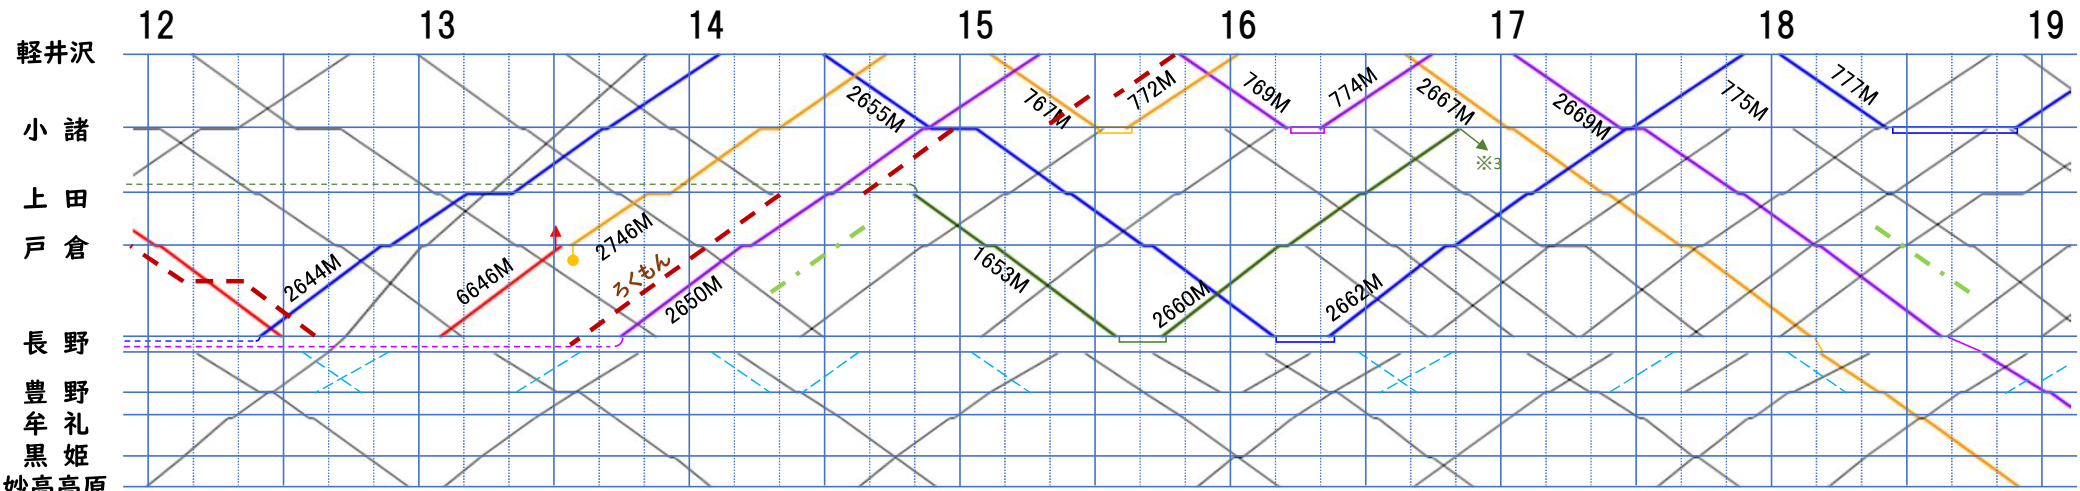

※1 金曜連休

※2 金曜連休

※3 休前日は戸倉へ回送

- 115系
- SR系
- 飯山線
- 貨物

しなの鉄道 115系電車 運用表 (平日)

令和6年7月現在

篠ノ井～長野間のJRの列車は省略しています

同社ホームページ掲載の運用表より作成

電鉄倶楽部

※1 土曜運休

※2 土曜運休

※3 休前日は戸倉へ回送

- 115系
- SR系
- 飯山線
- 貨物

しなの鉄道 115系電車 運用表 (休日)

令和6年7月現在

電鉄倶楽部