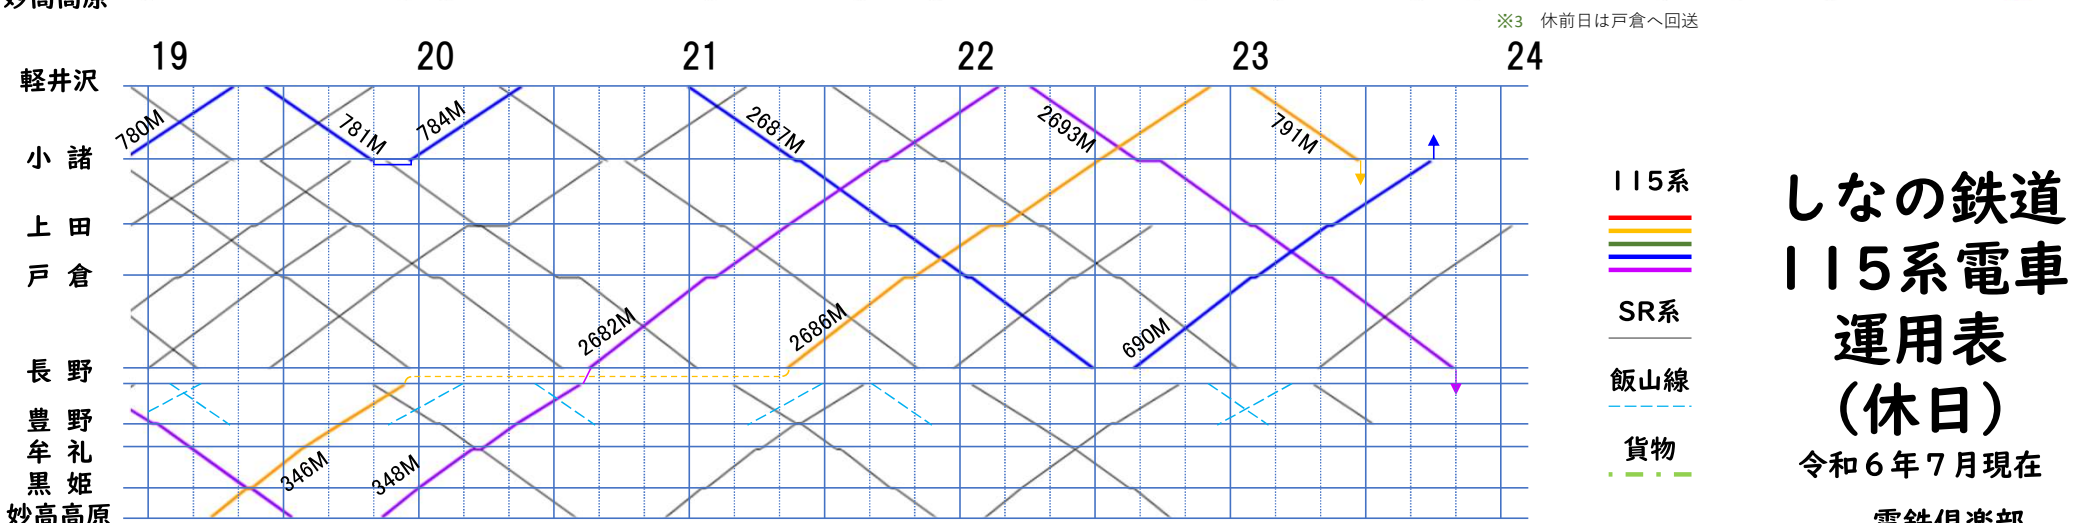

電鉄倶楽部

※1 土曜運休

※2 土曜運休

※3 休前日は戸倉へ回送

- 115系
- SR系
- 飯山線
- 貨物

しなの鉄道 115系電車 運用表 (休日)

令和6年7月現在

電鉄倶楽部