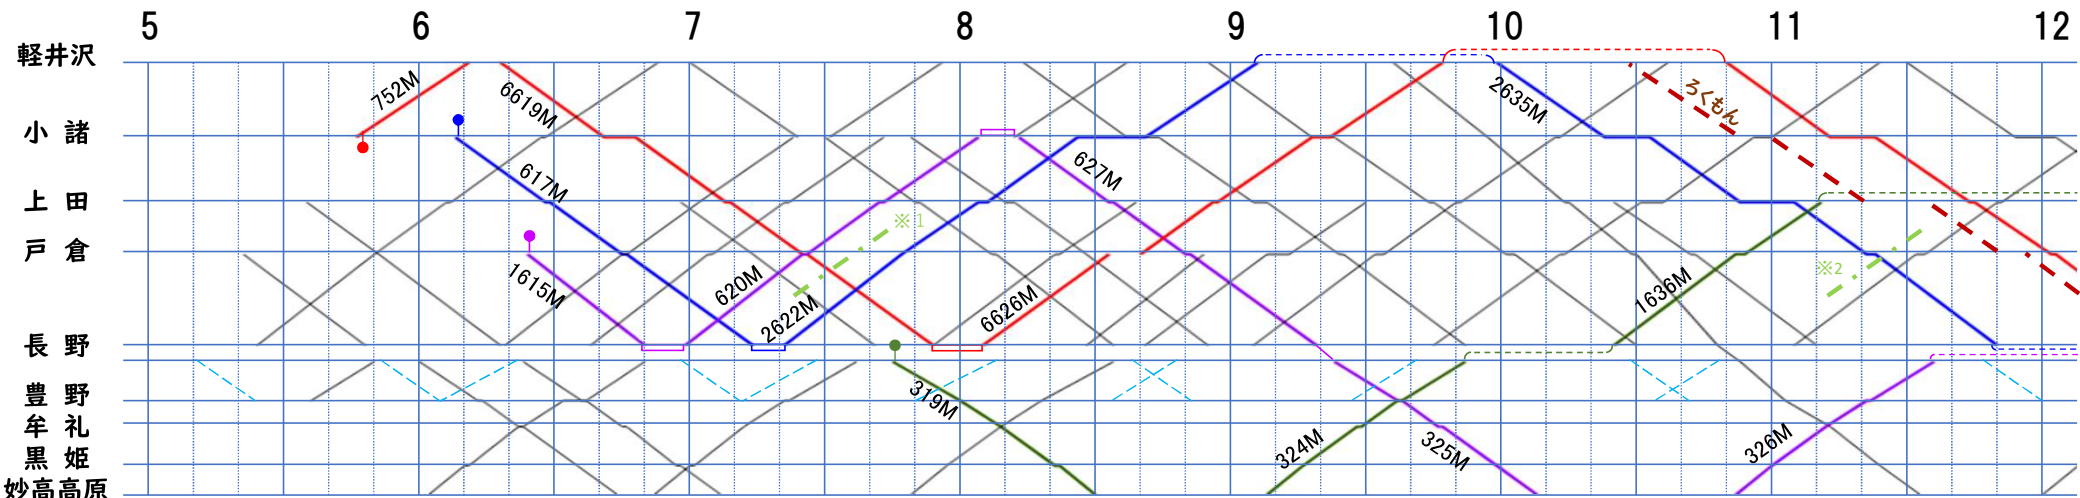

※1 金曜連休

※2 金曜連休

※3 休前日は戸倉へ回送

- 115系
- SR系
- 飯山線
- 貨物

しなの鉄道 115系電車 運用表 (平日)

令和6年7月現在

篠ノ井～長野間のJRの列車は省略しています

同社ホームページ掲載の運用表より作成

電鉄倶楽部

※1 土曜運休

※2 土曜運休

※3 休前日は戸倉へ回送

- 115系
- SR系
- 飯山線
- 貨物

しなの鉄道 115系電車 運用表 (休日)

令和6年7月現在

電鉄倶楽部