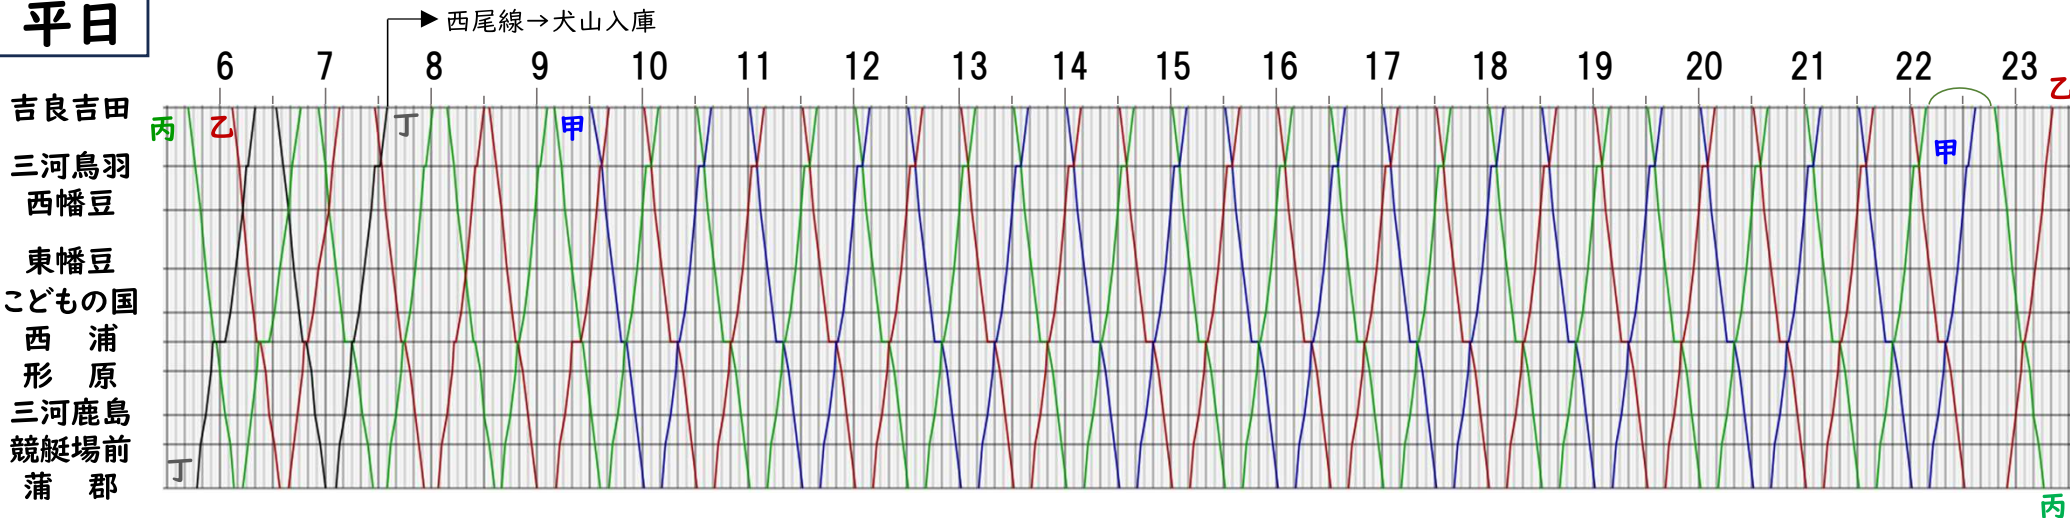

平日

土日

休日の月～金

以降は平日、土日と同じ

■車両運用

	日	月	火	水	木	金	土
6009	西尾線 →犬山 御嵩	御嵩	甲	乙	丙	丁	御嵩
6010	丙	丁	御嵩	甲	乙	丙	甲
6011	甲	乙	丙	丁	御嵩	甲	丙
6012	乙	丙	丁	御嵩	甲	乙	乙
6013	御嵩	甲	乙	丙	丁	御嵩	西尾線 →犬山

甲～丁は勝手につけた整理番号です

名鉄電車蒲郡線 運用表