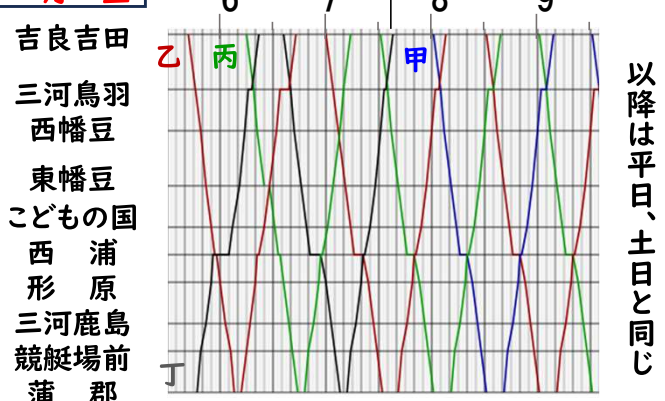

平日

土日

休日の月～金

以降は平日、土日と同じ

■車両運用

	日	月	火	水	木	金	土
6009	西尾線 →犬山 御嵩	御嵩	甲	乙	丙	丁	御嵩
6010	丙	丁	御嵩	甲	乙	丙	甲
6011	甲	乙	丙	丁	御嵩	甲	丙
6012	乙	丙	丁	御嵩	甲	乙	乙
6013	御嵩	甲	乙	丙	丁	御嵩	西尾線 →犬山

甲～丁は勝手につけた整理番号です

名鉄電車蒲郡線 運用表