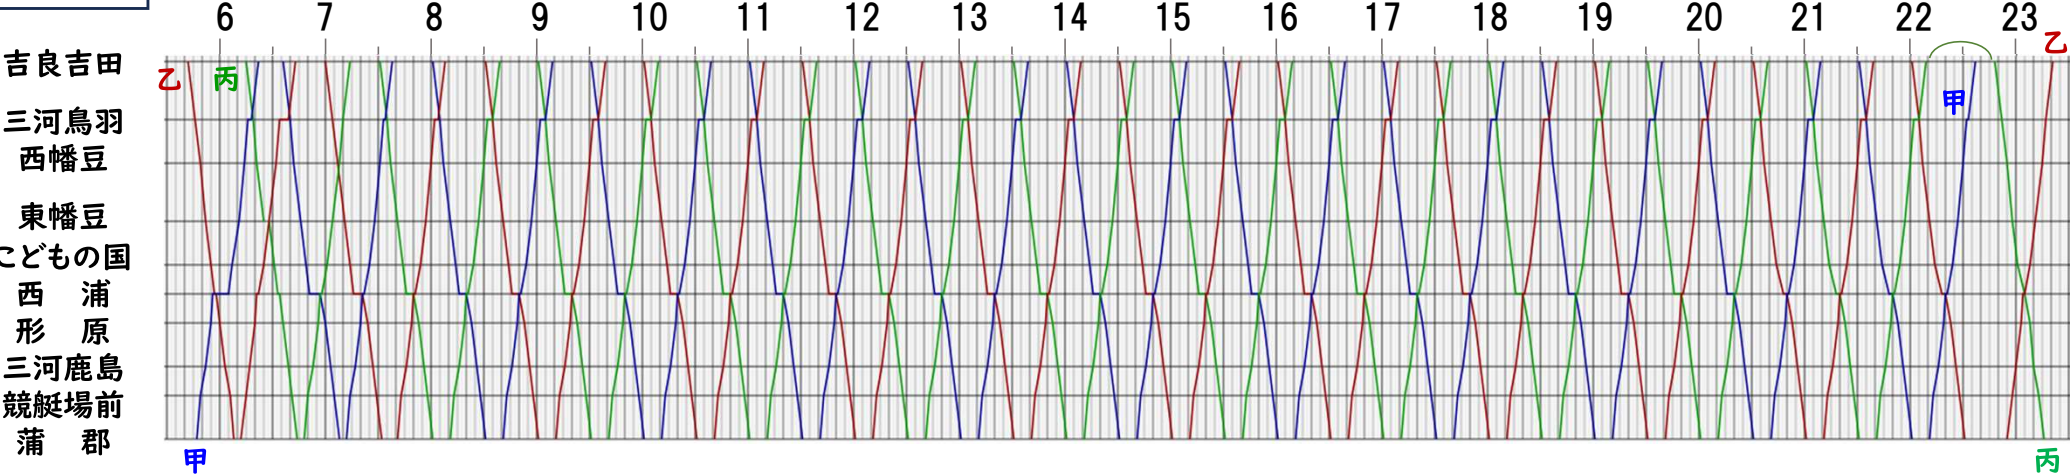

平日

土日

休日の月～金

以降は平日、土日と同じ

■車両運用

	日	月	火	水	木	金	土
6009	西尾線 →犬山 御嵩	御嵩	甲	乙	丙	丁	御嵩
6010	丙	丁	御嵩	甲	乙	丙	甲
6011	甲	乙	丙	丁	御嵩	甲	丙
6012	乙	丙	丁	御嵩	甲	乙	乙
6013	御嵩	甲	乙	丙	丁	御嵩	西尾線 →犬山

甲～丁は勝手につけた整理番号です

名鉄電車蒲郡線 運用表