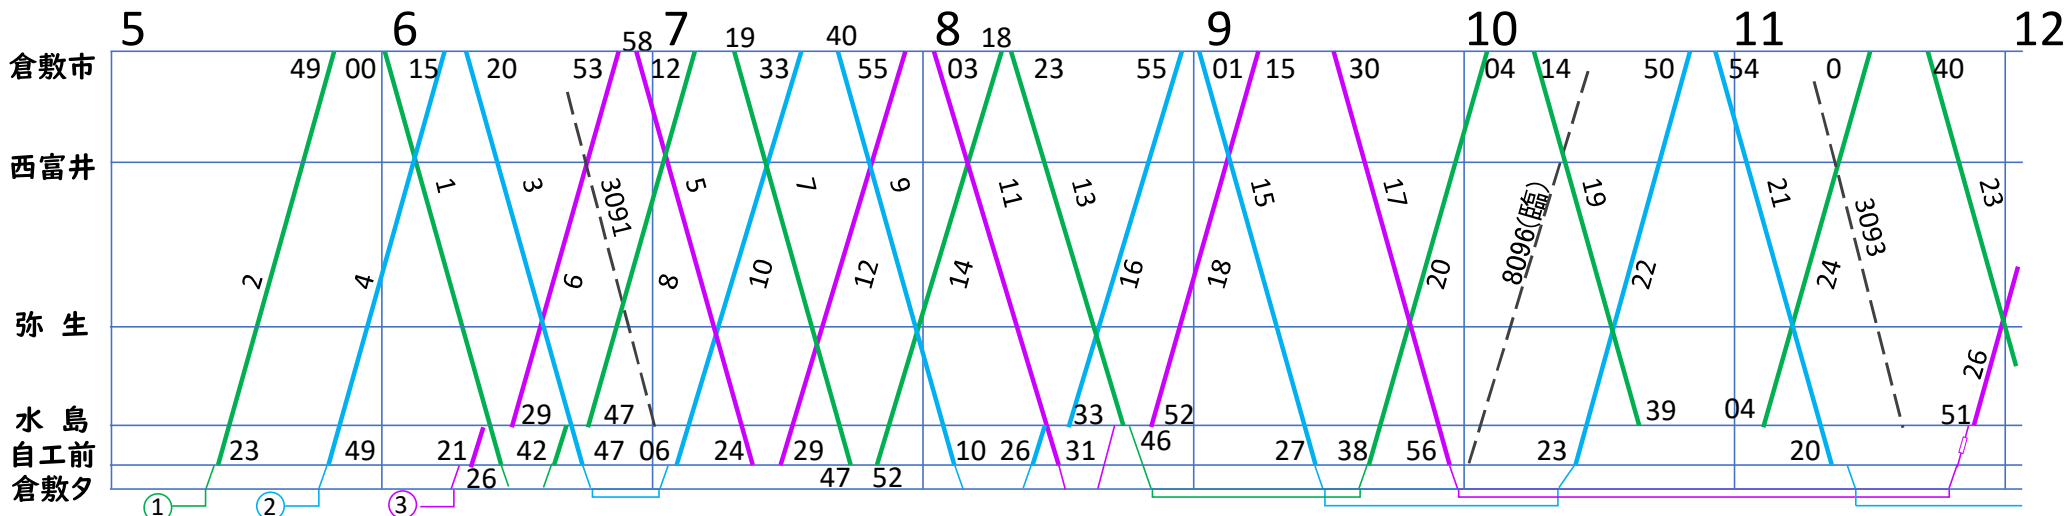

水島臨海鉄道 見たまま運行図 令和7年3月改正(平日)

- キハ30,37,38充当
- 2連
- - - 貨物
- 1→2→3→4 で回っています
たぶん...

水島臨海鉄道
見たまま運行図
 令和7年3月改正 (休日)