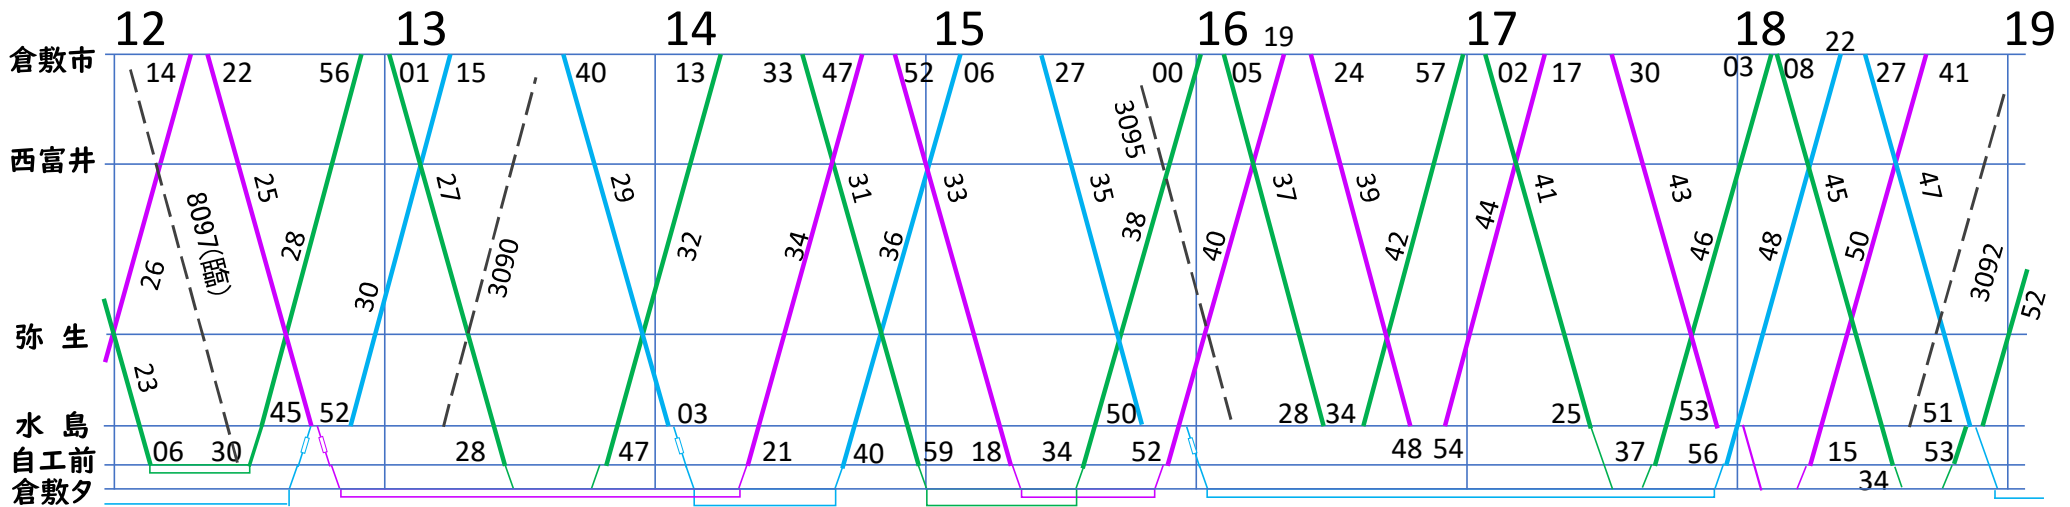

水島臨海鉄道 見たまま運行図 令和7年3月改正(平日)

- キハ30,37,38充当
- 2連
- - - 貨物
- 1→2→3→4 で回っています
たぶん...

水島臨海鉄道
見たまま運行図
 令和7年3月改正 (休日)