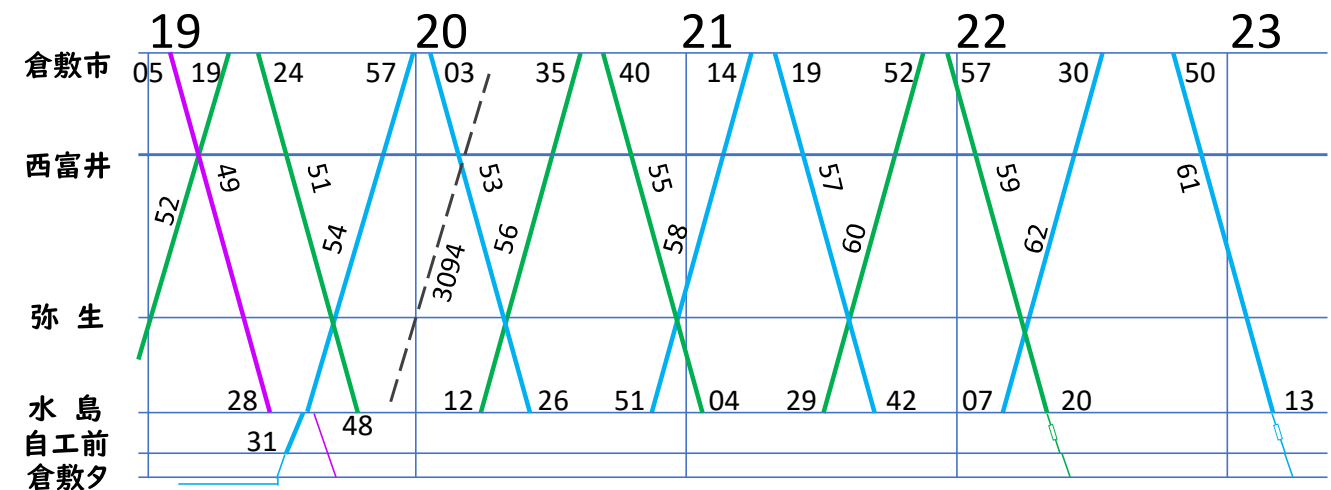

水島臨海鉄道 見たまま運行図 令和7年3月改正(平日)

- キハ30,37,38充当
- 2連
- - - 貨物
- 1→2→3→4 で回っています
たぶん...

水島臨海鉄道
見たまま運行図
 令和7年3月改正 (休日)